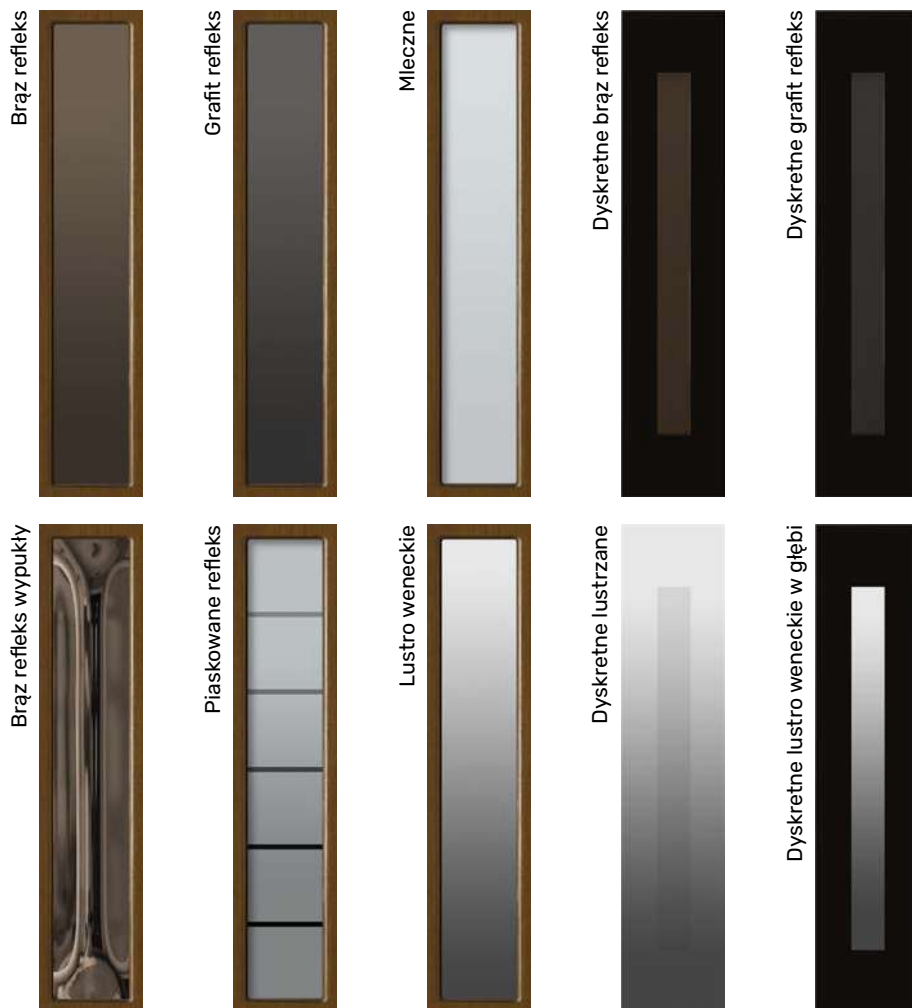

Dąb sękaty dopłata **1 200 zł** - tylko dla drzwi płytowych

Dąb sękaty dostępny jest tylko na kolorach LAZUR: Dąb natura, Winchester, Montana, Złoty dąb oraz Dąb.

Ze względu na niejednorodną i niepowtarzalną budowę drewna widoczne sęki i ich ilość oraz struktura włókien mogą się różnić pomiędzy przedstawionym zdjęciem. Jest to naturalna cecha drewna, która nie stanowi podstaw reklamacji.

■ SPECYFIKA NATURY DREWNA

Niewielkie różnice kolorów między skrzydłem a ościeżnicą

Niewielkie różnice kolorystyczne elementów płyciny**

Naturalne krzywizny soi

Różnice kolorystyczne łączy**

Drewno to materiał naturalny wyróżniający się unikatową strukturą przez co każde tworzone przez naszych mistrzów produkcji drzwi są niepowtarzalne. Specyfika drewna i jego charakter tworzą jednak możliwość powstawania niewielkich różnic kolorystycznych oraz załamania symetrii soi. Najczęstsze sytuacje zobrazowano na zdjęciach powyżej. Przedstawione przypadki nie stanowią podstaw do reklamacji.

- Całkowicie przeierne: brąz refleks, grafit refleks, brąz refleks wypukły
- Częściowo przeierne: piaskowane refleks, lustro weneckie, dyskretne
- Nieprzeierne: szkło mleczne

WITRAŻE

Witraże idealnie sprawdzają się w projektach tradycyjnych, do elewacji utrzymanych w charakterze dworcowym czy pałacowym. Każdy z prezentowanych witraży tworzony jest na podstawie szkła bazowego, które nadaje mu finalny odcień i poświatę.