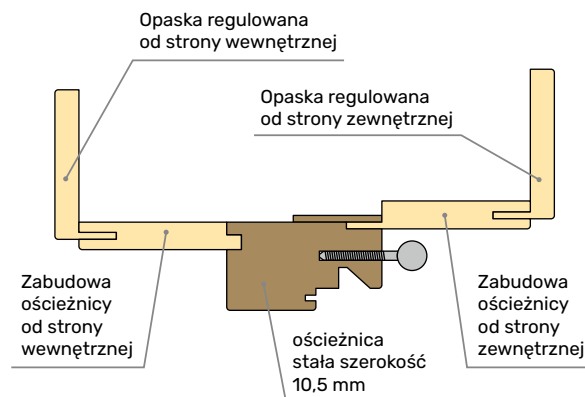

OPCJE DOSTAWEK I NAŚWIETLI

• Dostawka w imitacji skrzydła stała

Imitują wyglądem skrzydło, stanowią element stały

• Dostawka w imitacji skrzydła ruchoma

Imitują wyglądem skrzydło, jest możliwe ich otwarcie

• Naświetle górne w imitacji skrzydła

Imitują wyglądem skrzydło, stanowią element stały

• Dostawka w ościeżnicy nowoczesna

Główną część stanowi szkło, drewniana rama jest ograniczona do minimum

• Dostawka w ościeżnicy tradycyjna

Tylko dla konstrukcji płycinowej, drewniana rama od dołu i góry dostosowana do ramy skrzydła

• Dostawka w ościeżnicy tradycyjna z kasetonem

Tylko dla konstrukcji płycinowej, drewniana rama od dołu i góry dostosowana do ramy skrzydła z kasetonem

• Naświetle górne w ościeżnicy

Główną część stanowi szkło, drewniana rama jest ograniczona do minimum

SZKLENIE W DOSTAWKACH I NAŚWIETLU

• Jeżeli drzwi wybrane z innym szkłem w dostawce niż w skrzydle to jeśli droższe zastosowane w dostawce to dopłata stanowi różnicę przedstawionych cen między droższym a tańszym szkleniem (patrz tabela dopłat „Szklenie w dostawce dla drzwi pełnych”)

PRZYKŁAD: jeżeli skrzydło zamówione z lustrem weneckim, a dostawka z dyskretnym lustrzanym, to cena dostawki = 50% * cena skrzydła + 600 zł (za szkło dyskretne) - 250 zł (bo szkło weneckie w skrzydle)

• W przypadku zastosowania dodatkowych zdobień w dostawkach oraz naświetlu, które zwiększają ilość niezależnych pól szkła powyżej 4, liczona jest dopłata w wysokości 100 zł za każde pole powyżej 4. Zasada ta ma szczególnie zastosowanie przy szprosach ozdobnych.

PRZYKŁAD: w modelu DB106 ze strony 76 jedna dostawka ma 14 pól szkła, dodatkowa dopłata do jednej dostawki wynosi zatem 1 000 zł = (14-4) * 100 zł