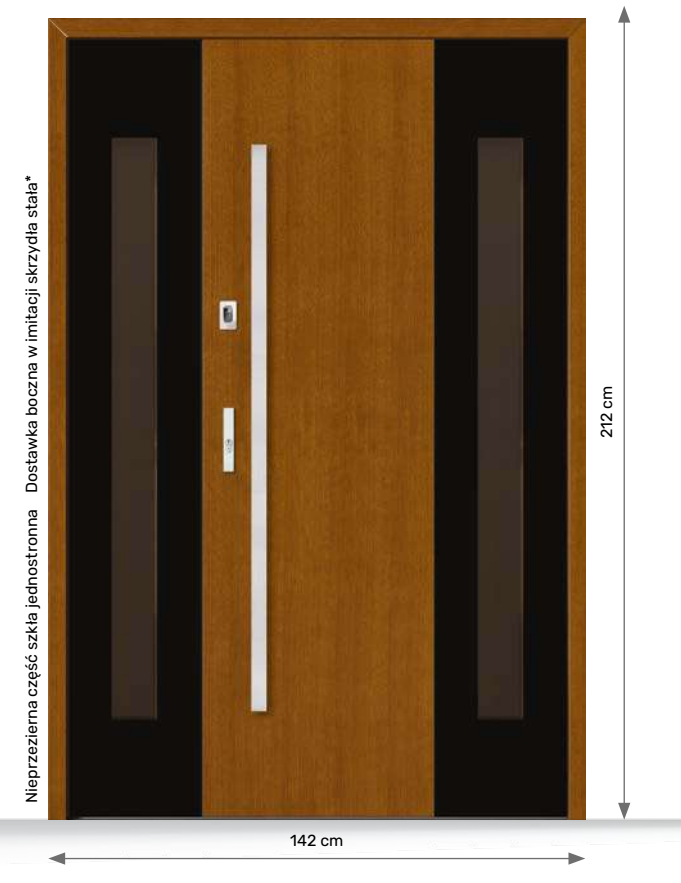

70 zł

za 1 cm poszerzenia za mb
+ dopłata za bezprzylgowość

OŚCIEŻNICA BEZPRZYGLOWA GLASS

Wymiary dla skrzydła „90” z dostawką w imitacji skrzydła stałą z symetrycznym szkleniem

DB 510

Model podstawowy	6 000 zł
Dostawka w imitacji	3 000 zł
Bezprzylgowość	2 400 zł
Ościeżnica Glass	1 602 zł

Cena drzwi 13 002 zł
+ antaba
+ czytnik linii papilarnych

OŚCIEŻNICA BEZPRZYGLOWA

Wymiary dla skrzydła „90” z dostawką w imitacji skrzydła stałą z symetrycznym szkleniem

DB 510

Model podstawowy	6 000 zł
Dostawka w imitacji	3 000 zł
Bezprzylgowość	2 400 zł