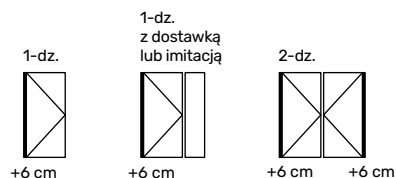

Dla modelu drzwi DB 223 w poniższych opcjach zwiększona jest grubość belki ościenicy od strony zawias o 6 cm

DB 223

RAL 6012* Brak Pochwyt Eva czarny mat* Ościeżnica przylgowa

Cena drzwi standard: od **6 500 zł**