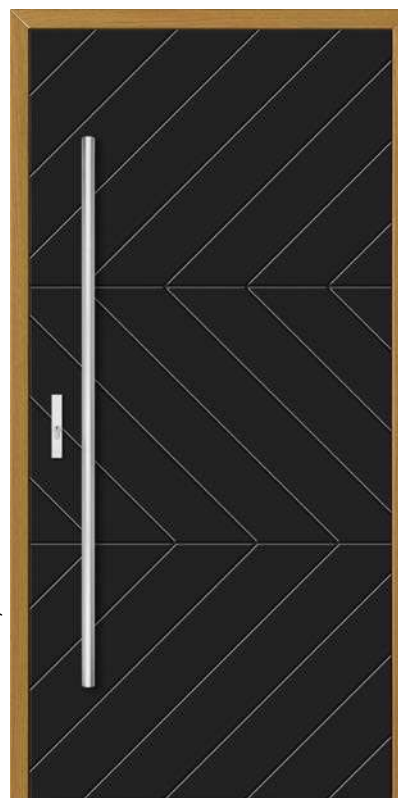

DB 217

Dwukolor dla ościeżnicy w standardzie