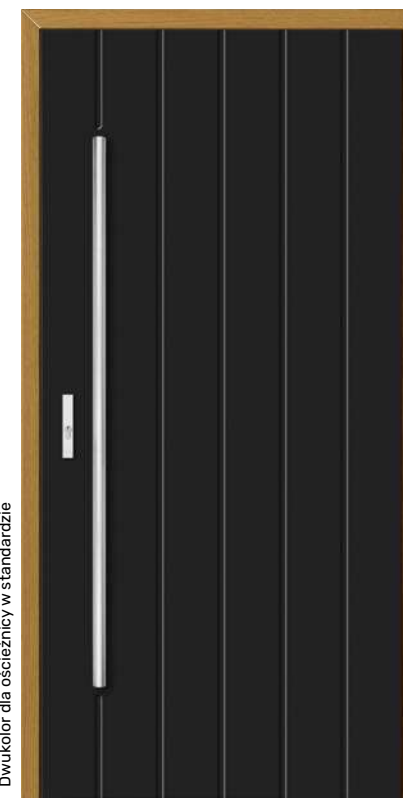

DB 221

Dwukolor dla ościeżnicy w standardzie

Cena drzwi standard od

Pełne

4 800 zł

Pełne

4 800 zł

Pełne

4 800 zł

Pełne

4 800 zł

Prezentowane modele

RAL 6012*

Brak

Antaba Medos Paris stare złoto 150 cm*

Ościeżnica bezprzylgowa*

RAL 6012*

Brak

Antaba Medos Paris czarna 150 cm*

Ościeżnica bezprzylgowa*

RAL 9005* i dąb natura*

Brak

Antaba Medos Paris inox 150 cm*

Ościeżnica bezprzylgowa*

RAL 9005* i dąb natura*

Brak

Antaba Medos Paris inox 150 cm*

Ościeżnica bezprzylgowa*