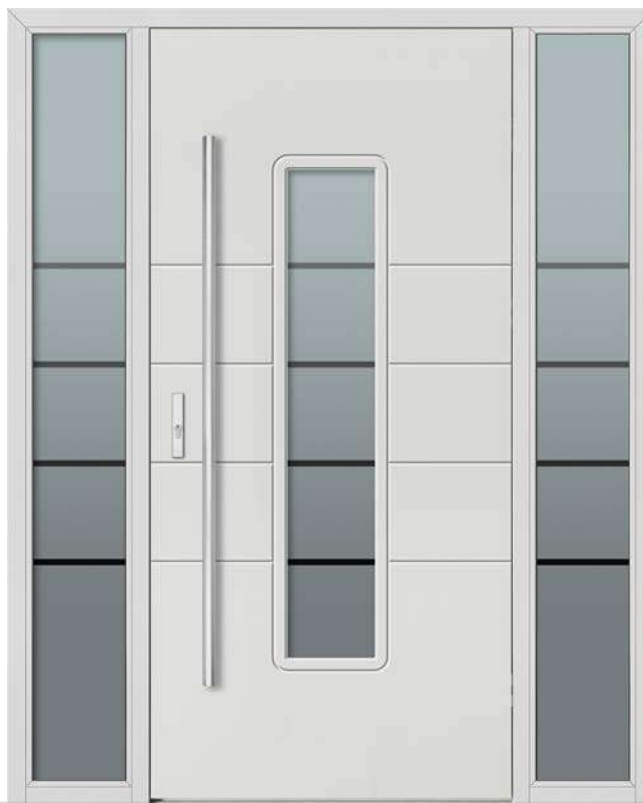

DB 293

180 cm

Brąz refleks   **5 200 zł**
Grafit ref. / Lustro wen.   **5 300 zł**
Mleczne / Piaskowane ref. **5 500 zł**

Dostawka boczna w imitacji skrzydła stała*