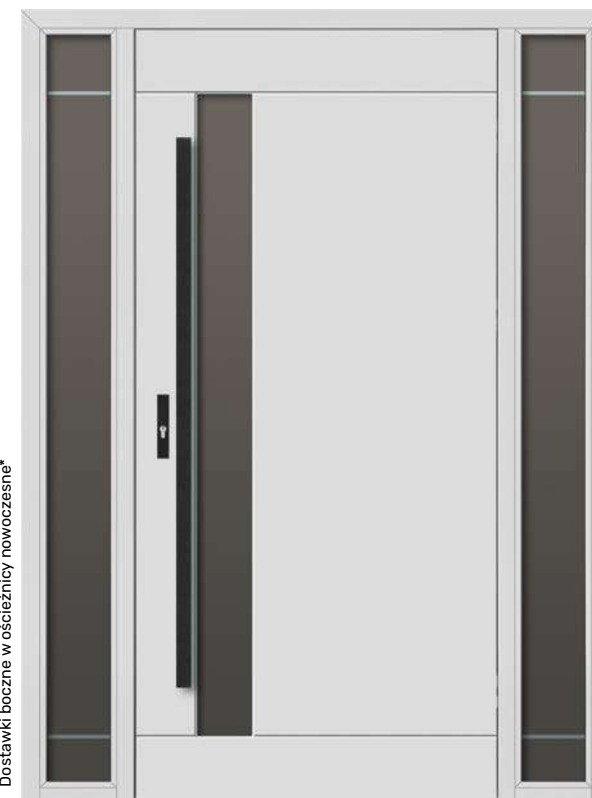

Dostawki boczne w ościeżnicy nowoczesne*

160 cm

Cena drzwi standard od

Pełne

4 800 zł

Brąz refleks

5 200 zł

Grafit ref. / Lustro wen.