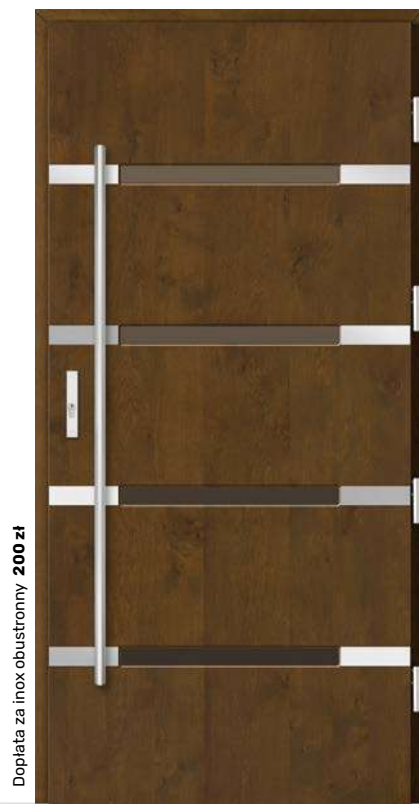

DB 329

Dopłata za inox obustronny 200 zł