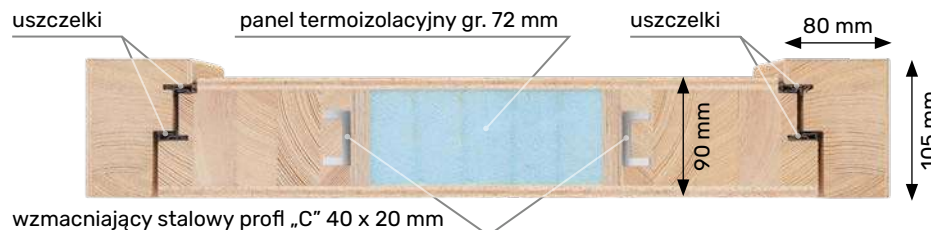

DRZWI
PASYWNE

TECHNIKA WYKONANIA

Drzwi 90 Thermo Wood bezprzylgowe wykonane są z drewna sosnowego, klejonego warstwowo i naprzemiennie. Wypełnienie ramy stanowi termoizolacyjny panel o grubości **72 mm** obłożony dwiema sklejkami dębowymi wodoodpornymi. Przenikalność cieplna dla drzwi szklonych wynosi **0,7 W/m²K**. Drzwi **licowane od strony otwierania**.

SKRZYDŁO

- konstrukcja płytowa
- drewno klejone warstwowo, obłożone dwiema sklejkami dębowymi o grubości 9 mm każda
- pionowy ramiak wzmocniony stalowym profilem „C” o wymiarach 40 x 20 mm
- wypełnienie ramy stanowi termoizolacyjny panel o grubości 72 mm

OŚCIEŻNICA

- drewno klejone warstwowo o wymiarach 105 mm x 80 mm
- próg ościeżnicy aluminiowy z wkładką termiczną (tzw. ciepły)
- uszczelka
- ościeżnica bezprzylgowa
- system zawiasów ukrytych INVISACTA 310 – 3 zawiasy dla drzwi do wysokość 222 cm lub 4 zawiasy dla drzwi wyższych

LAKIEROWANIE

- system czteropowłokowy
- impregnacja w osobnym procesie
- trzykrotne malowanie metodą hydrodynamiczną farbami transparentnymi (lazarami w 13 kolorach lub kolorami z palety RAL)

SZKLENIE

Pakiet **trzyszybowy** zespolony z możliwością użycia różnorodnych szyb w tym witraże, piaskowany refleks, brąz refleks, grafit refleks, brąz wypukły, szkło mleczne czy lustro weneckie