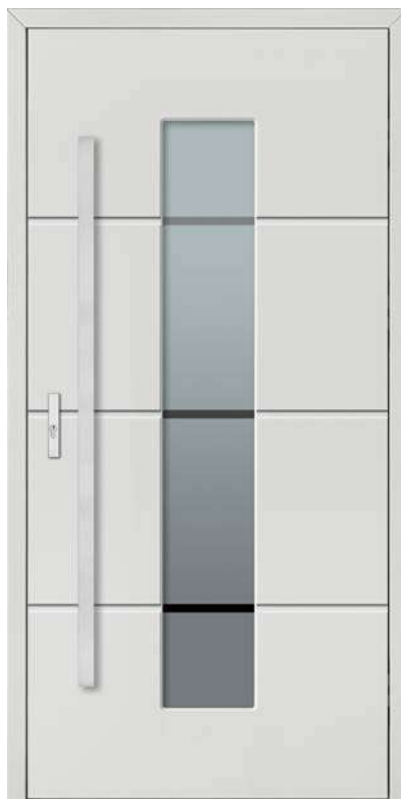

DB 206a

DB 205a

DB 273

DB 286

Pełne **4 800 zł**

Brąz refleks **5 200 zł**
Grafit ref. / Lustro wen. **5 300 zł**
Mleczne / Piaskowane ref. **5 500 zł**

Brąz refleks **5 400 zł**
Grafit ref. / Lustro wen. **5 500 zł**
Mleczne **5 700 zł**