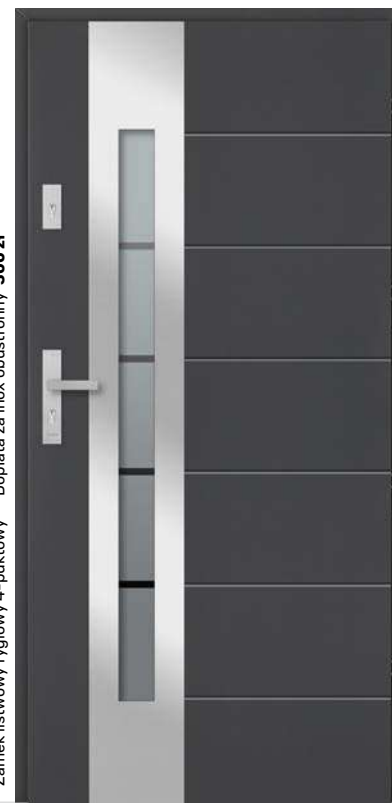

Zamek listwowy ryglowy 4-punktowy* Dopłata za inox obustronny 300 zł

Zamek listwowy ryglowy 4-punktowy* Dopłata za inox obustronny 200 zł

Brąz refleks **5 600 zł**
Grafit ref. / Lustro wen. **5 700 zł**
Mleczne **5 900 zł**