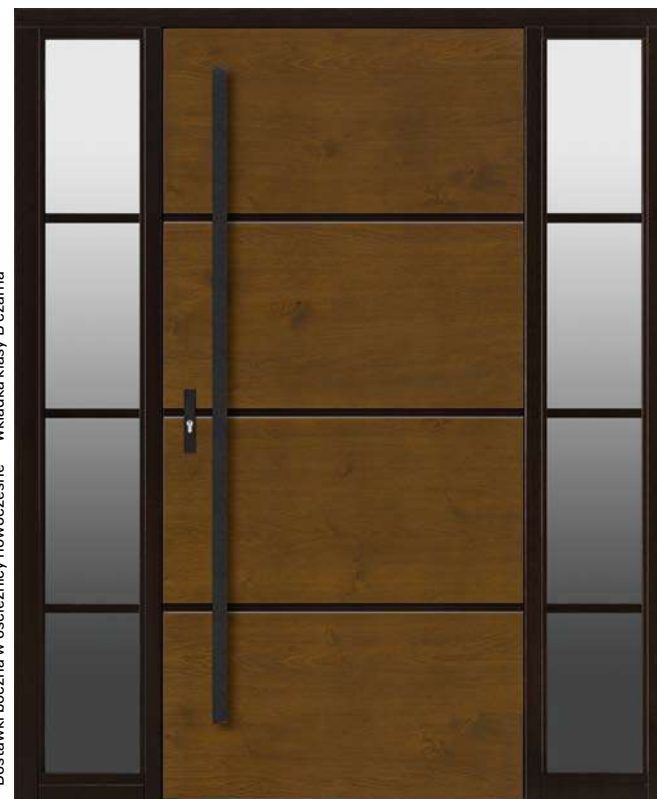

Pełne

140 cm

5 500 zł

DB 601

Model dwustronny Dwukolor ościeżnicy w standardzie
Dostawki boczna w ościeżnicy nowoczesne* Wkładka klasy B czarna*