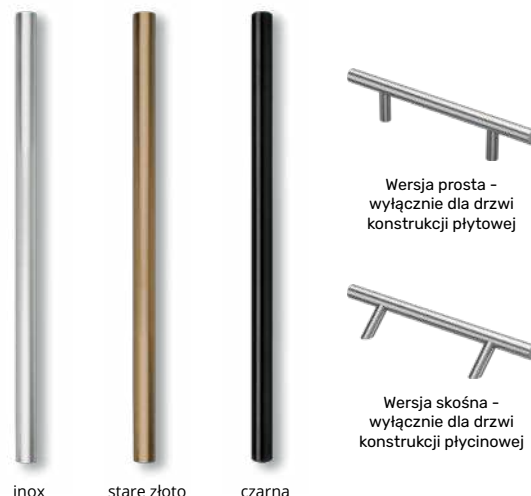

Złoto błysk

Inox błysk

26 cm

Zestaw z pochwytym Palermo

- Dwa mosiężne pochwyt
- Rozety ozdobne
- Mosiężne nasadki na zawiasy

1 700 zł

Model Eva

Czarny mat

Stare złoto

Inox

Model Maddalena

Czarny mat

Stare złoto

Inox

Zestaw z pochwytym na styl amerykański

- Pochwyt Eva lub Maddalena
- Jedna lub dwie wkładki
- Gałka od strony wewnętrznej
- Zestaw 2-kluczy

1 wkładka	2 wkładki
2 500 zł	2 900 zł

Antaba Medos Lisbon prostokątna

Antaba Medos Paris okrągła

Dostępne długości antab MEDOS

50 cm
80 cm
100 cm
120 cm
150 cm
170 cm

Klamka i rozeta Medos Warszawa inox jednostronna