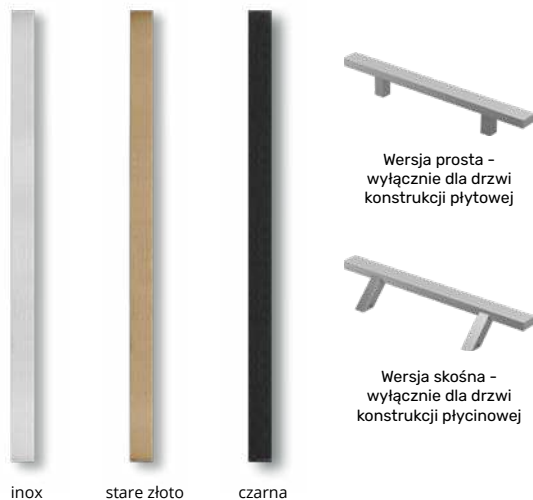

Złoto błysk

Inox błysk

26 cm

Zestaw z pochwytym Palermo

- Dwa mosiężne pochwyt
- Rozety ozdobne
- Mosiężne nasadki na zawiasy

1 700 zł

Model Eva

Czarny mat

Stare złoto

Inox

Model Maddalena

Czarny mat

Stare złoto

Inox

Zestaw z pochwytym na styl amerykański

- Pochwyt Eva lub Maddalena
- Jedna lub dwie wkładki
- Gałka od strony wewnętrznej
- Zestaw 2-kluczy

1 wkładka	2 wkładki
2 500 zł	2 900 zł

Antaba Medos Lisbon prostokątna

Antaba Medos Paris okrągła

Dostępne długości antab MEDOS

50 cm
80 cm
100 cm
120 cm
150 cm
170 cm

Klamka i rozeta Medos Warszawa inox jednostronna