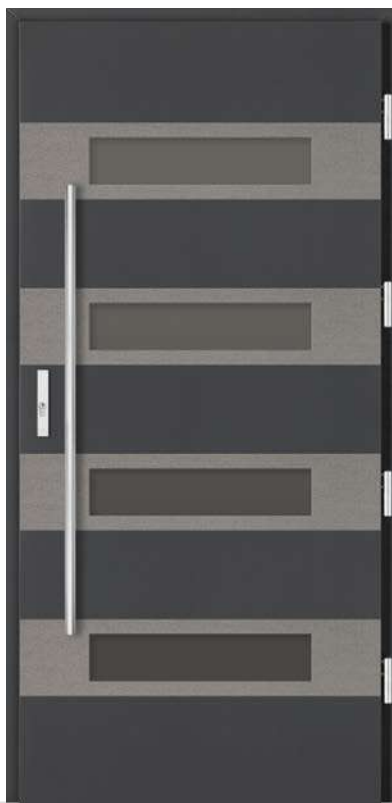

DB 411

Wkładka klasy B czarna*

Brąz refleks **5 500 zł**
Grafit ref. / Lustro wen. **5 600 zł**
Mleczne **6 000 zł**
Kamień jednostronny **+ 1 200 zł**

- RAL 7016 antracyt Szary piasek
- Grafit refleks
- Antaba Medos Paris inox 120 cm*
- Ościeżnica przylgowa

Pełne **4 800 zł**
Kamień jednostronny **+ 1 000 zł**

- RAL 7016 antracyt Szary piasek
- Brak
- Antaba Medos Paris inox 150 cm*
- Ościeżnica przylgowa

Pełne **4 800 zł**
Kamień jednostronny **+ 1 000 zł**

- RAL 7043* Szary piasek
- Brak
- Antaba Medos Lisbon czarna 170 cm*
- Ościeżnica bezprzylgowa*

Pełne **4 800 zł** **Cena drzwi standard od**
Kamień jednostronny **+ 2 000 zł** **Dopłata za kamień**
Prezentowane modele

- RAL 7043* Szary piasek
- Brak
- Antaba Medos Lisbon czarna 170 cm*
- Ościeżnica bezprzylgowa*