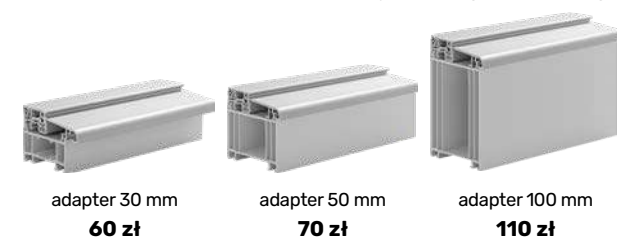

Adaptory poszerzające dla progu aluminiowego