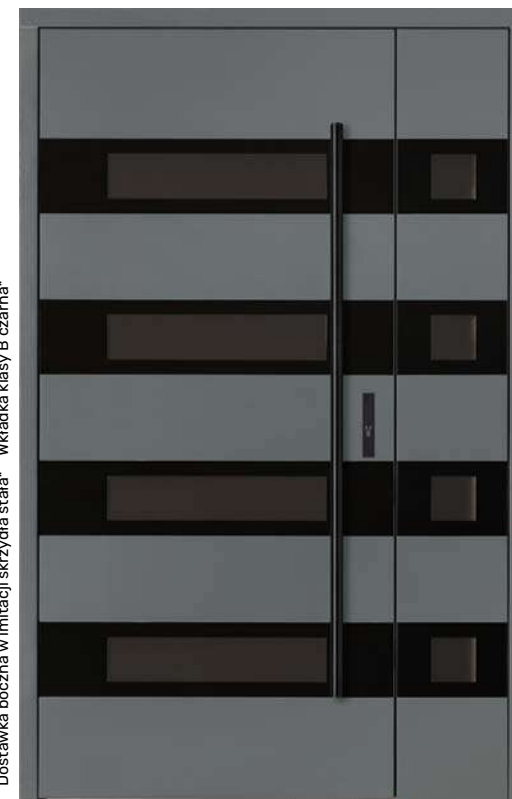

142 cm

Dyskretne

6 000 zł

Nieprzezierna część szkła jednostronna
Dostawka boczna w ościeżnicy nowoczesna* Wkładka klasy B czarna*

145 cm

Dyskretne

6 000 zł

Nieprzezierna część szkła jednostronna
Dostawka boczna w imitacji skrzydła stała* Wkładka klasy B czarna*