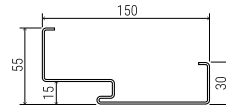

### A 56 (150MM)

ASYMETRYCZNA

**OŚCIEŻNICA A 56 150mm**  
S1000 | K1000 | K3000