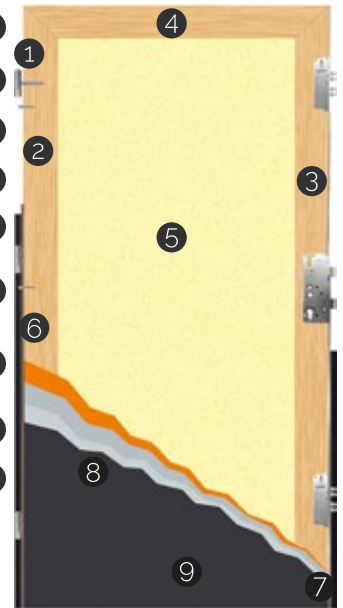

### KONSTRUKCJA DRZWI

- 1 wzmocniony zawias 3D regulowany w 3 płaszczyznach
- 2 bolec antywyważeniowy
- 3 zamek listwowy zastępujący trzy zamki tradycyjne
- 4 ramiak drewna klejonego
- 5 wypełnienie pianą poliuretanową
- 6 skrzydło drzwi z 2 uszczelkami po obwodzie skrzydła
- 7 ościeznica termiczna metalowo-drewniana pokryta laminatem w kolorze skrzydła z 2 uszczelkami
- 8 blacha stalowa ocynkowana
- 9 laminat PVC odporny na promienie UV