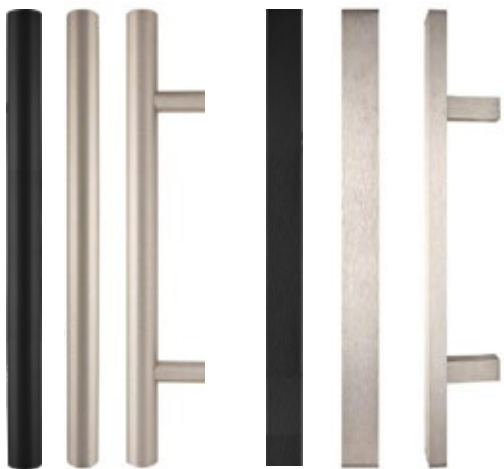

ELEMENTY OPCJONALNE

POCHWYT KLAMKO-ZAŚLEPKI

MOCOWANIE NA PRZESTRZAŁ

DLA MODELI: ST1000 | ST L 1000 | KT2000
K2000 PREMIUM | K2000 PASSIV

POCHWYT OKRĄGŁY
PROSTY

POCHWYT PROSTOKĄTNY
PROSTY