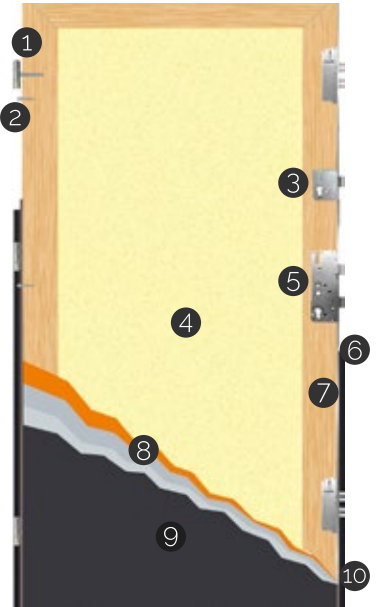

## KONSTRUKCJA DRZWI

- 1 zawias trójdzielny wzmocniony Ø18
- 2 bolec antywyważeniowy
- 3 zamek pomocniczy
- 4 wypełnienie pianą poliuretanową
- 5 zamek listwowy ROTO QB zastępujący trzy zamki tradycyjne
- 6 ościeżnica z blachy stalowej ocynkowanej o gr. 1.2mm
- 7 ramiak z drewna klejonego
- 8 blacha stalowa ocynkowana
- 9 laminat drewnopodobny
- 10 uszczelka przylgowa skrzydła