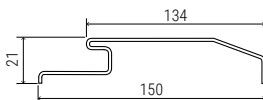

INFORMACJE TECHNICZNE

RODZAJE OŚCIEŻNIC METALOWYCH

S 56

SYMETRYCZNA

N 56

NAROŻNA

A 56

ASYMETRYCZNA

A 56 (150MM)

ASYMETRYCZNA

RODZAJE OŚCIEŻNIC TERMICZNYCH

RODZAJE I PRZEKROJE PROGÓW

PRÓG 56

PRÓG 56

PRÓG TERMICZNY

KT2000 | K2000 PREMIUM
K2000 PASSIV

PRÓG TERMICZNY

ST1000 | ST L 1000 | DS K3000