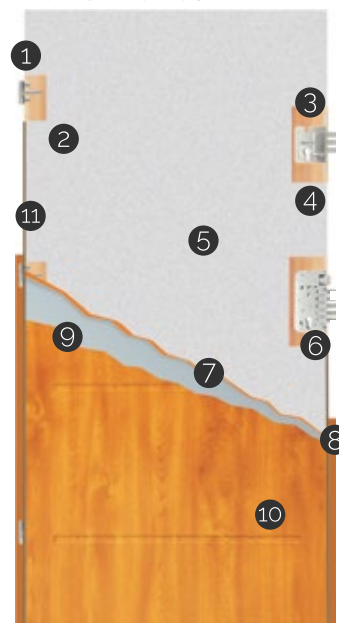

KONSTRUKCJA DRZWI

WYPOSAŻENIE STANDARDOWE

- >> Skrzydło drzwi o grubości 56mm.
- >> najwyższej jakości blacha gładka lub tłoczona pokryta laminatem PVC odpornym na promienie UV o zwiększonej odporności na zarysowania.
- >> wypełnienie z ekologicznej płyty z twardego polistyrenu spienionego o doskonałych właściwościach izolacyjno-akustycznych.
- >> zabezpieczenia przeciwyważeniowe: zamek główny – trzy rygle ruchome, zamek dodatkowy – trzy rygle ruchome, trzy bolce antywyważeniowe.
- >> komplet wkładek „system jednego klucza” WILKA (5 kluczy).
- >> klamka AXA Niagara z górnym szyldem w kolorze inox F6.
- >> wizjer panoramiczny (nie dotyczy drzwi z przeszkleniem).
- >> pakiet 3-szybowy z ciepłą, cichą ramką (dotyczy drzwi przeszklonych).
- >> zawiasy trójdzielne, umożliwiające montaż drzwi otwieranych do wewnątrz oraz na zewnątrz chronionego pomieszczenia, uniemożliwiające ściągnięcie skrzydła z zawiasów podczas próby włamania.
- >> ościeżnica metalowa z uszczelką o grubości 1.2mm, pokryta laminatem PVC w kolorze skrzydła. Do wyboru: asymetryczna A-56, narożna N-56, symetryczna S-56.
- >> uszczelka skrzydła.
- >> próg montażowy.
- >> próg metalowy ze stali nierdzewnej z uszczelką w standardowej cenie drzwi.

Dostępne wymiary: 80N*, 80E, 90E, 100E**

UWAGA:

* dotyczy drzwi bez przeszkleń

** dopłata do wymiaru 100E – 220zł netto do ceny podstawowej drzwi.
Wymiar 80N i 100E nie występuje w modelach S1002 i S1003.