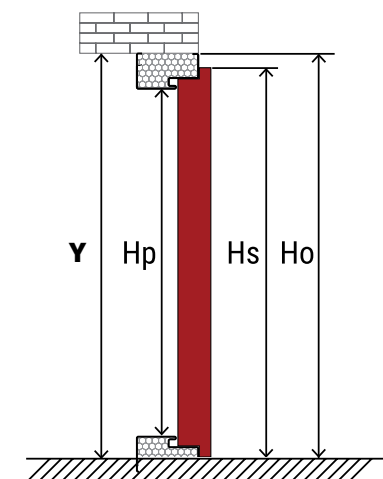

SCHEMATY SKRZYDEŁ, OŚCIEŻNIC I OTWORÓW MONTAŻOWYCH

OŚCIEŻNICA SYMETRYCZNA /TERMICZNA/ ALU STAR

OŚCIEŻNICA ASYMETRYCZNA

OŚCIEŻNICA NAROŻNA

Y Wysokość otworu

X Szerokość otworu

Hs Wysokość skrzydła

Sp Szerokość przejścia

Hp Wysokość przejścia

Ss Szerokość skrzydła

Ho Całkowita wysokość ościeżnicy

Sc Całkowita szerokość ościeżnicy