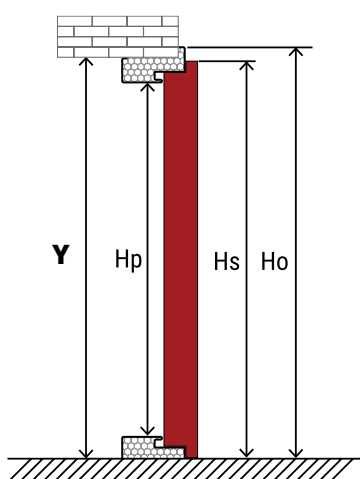

SCHEMATY SKRZYDEŁ, OŚCIEŻNIC I OTWORÓW MONTAŻOWYCH

OŚCIEŻNICA SYMETRYCZNA /TERMICZNA/ ALU STAR

OŚCIEŻNICA ASYMETRYCZNA

OŚCIEŻNICA NAROŻNA

Y Wysokość otworu

X Szerokość otworu

Hs Wysokość skrzydła

Sp Szerokość przejścia

Hp Wysokość przejścia

Ss Szerokość skrzydła

Ho Całkowita wysokość ościeżnicy

Sc Całkowita szerokość ościeżnicy