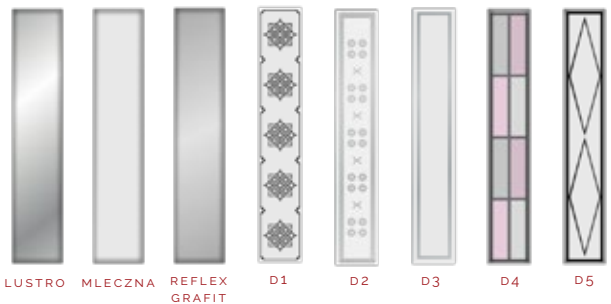

RODZAJE PRZESZKLEŃ

STANDARDOWE

REFLEX BRĄZ PRZEZIERNĄ

NIESTANDARDOWE - DOPLATA 120zł

LUSTRO MLECZNA REFLEX GRAFIT D1 D2 D3 D4 D5

PRZYKŁADOWE KONFIGURACJE