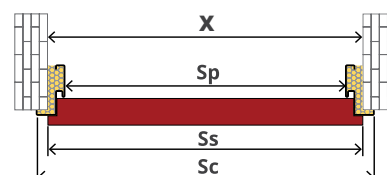

## SCHEMATY SKRZYDEŁ, OŚCIEŻNIC I OTWORÓW MONTAŻOWYCH

OŚCIEŻNICA SYMETRYCZNA /TERMICZNA/ ALU STAR

OŚCIEŻNICA ASYMETRYCZNA

OŚCIEŻNICA NAROŻNA

**Y** Wysokość otworu

**X** Szerokość otworu

**Hs** Wysokość skrzydła