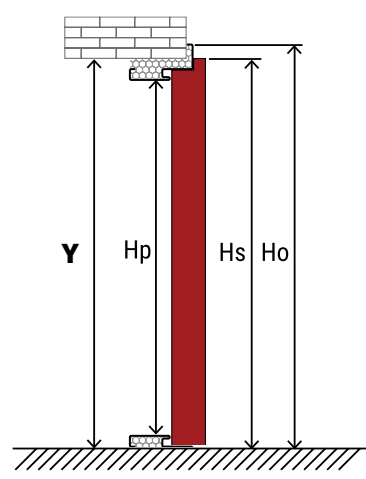

SCHEMATY SKRZYDEŁ, OŚCIEŻNIC I OTWORÓW MONTAŻOWYCH

OŚCIEŻNICA SYMETRYCZNA /TERMICZNA/ ALU STAR

OŚCIEŻNICA ASYMETRYCZNA

OŚCIEŻNICA NAROŻNA

Y Wysokość otworu

X Szerokość otworu

Hs Wysokość skrzydła

Sp Szerokość przejścia

Hp Wysokość przejścia

Ss Szerokość skrzydła

Ho Całkowita wysokość ościeżnicy

Sc Całkowita szerokość ościeżnicy