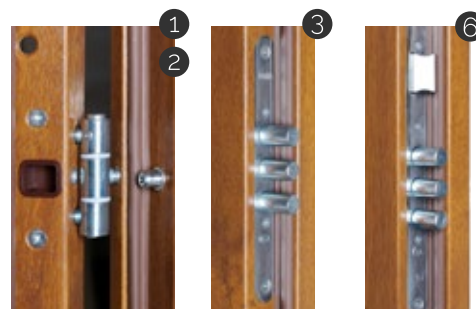

SZYLD AXA NIAGARA
DLA S1000

AXA
HOME SECURITY

WKŁADKI DO DRZWI
SYSTEM JEDNEGO KLUCZA

WILKA
SCHLIESSTECHNIK

W standardowym wyposażeniu drzwi występuje klamko-klamka AXA Niagara