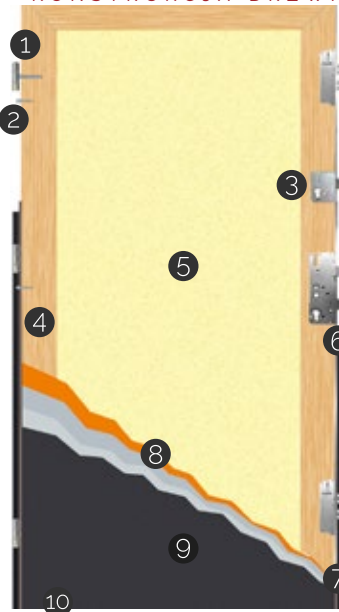

MODEL ST L 1000

DRZWI CIEPŁE

56mm

30dB

DRZWI PEŁNE
U₀ od 0,96

DRZWI PRZESZKLONE
U₀ od 1,2

WYPEŁNIENIE
PIANĄ PUR

13 PUNKTÓW
RYGLUJĄCYCH

GWARANCJA
24 MIESIĄCE

KONSTRUKCJA DRZWI

- 1 wzmocniony zawias 3D regulowany w 3 płaszczyznach z osłonkami
- 2 bolec antywyważeniowy
- 3 zamek pomocniczy
- 4 ramiak z drewna klejonego
- 5 wypełnienie z piany poliuretanowej
- 6 zamek listwowy ROTO QB zastępujący trzy zamki tradycyjne
- 7 ościeżnica termiczna metalowo-drewniana, pokryta laminatem w kolorze skrzydła
- 8 blacha stalowa ocynkowana
- 9 laminat PVC odporny na promienie UV
- 10 Próg nierdzewny z wypełnieniem XPS

PRODUKT REKOMENDOWANY

WYPOSAŻENIE STANDARDOWE

- >> Skrzydło drzwi o grubości 56mm.
- >> najwyższej jakości blacha gładka lub tłoczona pokryta laminatem PVC odpornym na promienie UV o zwiększonej odporności na zarysowania.
- >> wypełnienie z piany poliuretanowej o doskonałych właściwościach izolacyjno-akustycznych.
- >> zamek listwowy ROTO QB, równoczesne ryglowanie zamka w trzech punktach.
- >> zamek górny pomocniczy.
- >> komplet wkładek „system jednego klucza” WILKA (5 kluczy).
- >> klamka antywłamaniowa KOMSTA IDEAL (3 klasa bezpieczeństwa).
- >> wizjer panoramiczny (nie dotyczy drzwi z przeszkleniem).
- >> pakiet 3-szybowy z ciepłą, cichą ramką (dotyczy drzwi przeszklonych).
- >> zawiasy 3D z regulacją w trzech płaszczyznach. Dedykowane do drzwi o dużym ciężarze.
- >> ościeżnica termiczna metalowa z wypełnieniem drewnianym i uszczelką, pokryta laminatem PVC w kolorze skrzydła.
- >> uszczelka skrzydła.
- >> próg metalowy ze stali nierdzewnej z wypełnieniem XPS oraz uszczelką w standardowej cenie drzwi.
- >> osłonki na zawiasy 3D.

Dostępne wymiary: 80E, 90E, 100E*

UWAGA: