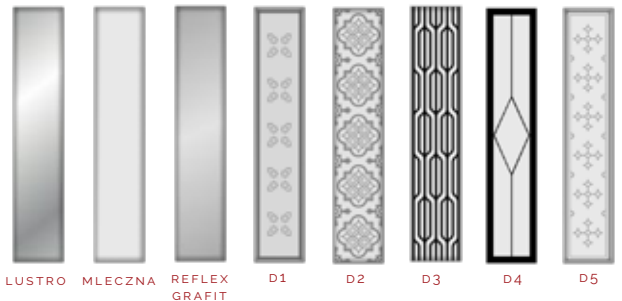

NIESTANDARDOWE - DOPLATA 120zł

LUSTRO MLECZNA REFLEX GRAFIT D1 D2 D3 D4 D5

UWAGA: podane ceny są cenami netto

Sprawdź dostępne kolory dla tych modeli na str. 44

SZYLD ANTYWŁAMANIOWY
KOMSTA IDEAL*

W standardowym wyposażeniu drzwi występuje klamko-klamka Komsta Ideal.

* W modelu S1000 i ST1000 w standardowym wyposażeniu występuje klamka AXA NIAGARA.