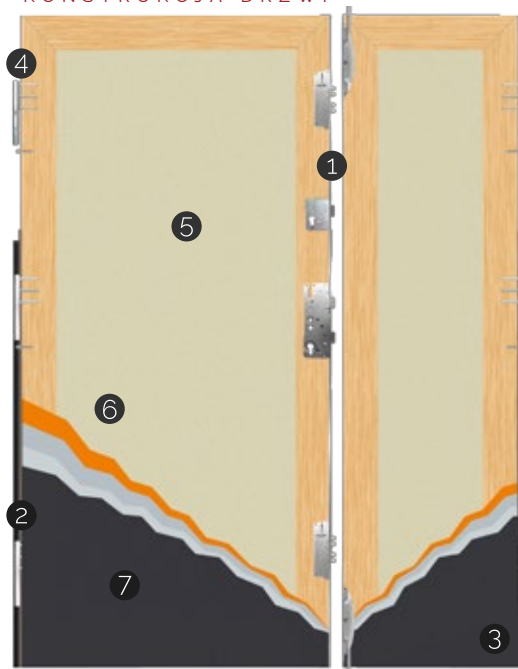

DRZWI DWUSKRZYDŁOWE - DS K3000

56mm

WYPEŁNIENIE
PIANĄ PUR

DRZWI PEŁNE
U₀ od 1,2

DRZWI PRZESZKLONE
U₀ od 1,5

16 PUNKTÓW
RYGLUJĄCYCH

GWARANCJA
24 MIESIĄCE

Zamek listwowy ROTO QB zastępujący
trzy zamki tradycyjne

Ościeżnica termiczna metalowo-drewniana
pokryta laminatem w kolorze skrzydła

Próg ze stali nierdzewnej z uszczelką
i wypełnieniem XPS

Zawias 3D regulowany w 3 płaszczyznach.
6 bolców antywyważeniowych, które utrudniają
wyważenie skrzydła od strony zawiasów

Wypełnienie pianą poliuretanową o bardzo
dobrych parametrach izolacyjno-akustycznych

Poszycie skrzydła wykonane z blachy stalowej ocyn-
kowanej pokrytej specjalnym laminatem odpornym
na UV oraz ułatwiającym utrzymanie czystości

Skrzydło wraz z uszczelką

KONSTRUKCJA DRZWI

WYPOSAŻENIE STANDARDOWE

- >> Skrzydło drzwi o grubości 56mm z uszczelką,
- >> najwyższej jakości blacha gładka lub tłoczona pokryta lami-
  natem PVC odpornym na promienie UV o zwiększonej odporności
  na zarysowania i zadrapania,
- >> wypełnienie pianą poliuretanową,
- >> ramiak z drewna klejonego wzmacniający na całym obwodzie
  skrzydła,
- >> ościeżnica termiczna metalowo-drewniana, pokryta laminatem PVC
  w kolorze skrzydła,
- >> zamek listwowy ROTO QB, równoczesne ryglowanie zamka w
  trzech punktach,
- >> zamek górny pomocniczy,
- >> komplet wkładek „system jednego klucza” WILKA (5 kluczy),
- >> klamka antywłamaniowa KOMSTA IDEAL (3 klasa bezpieczeństwa),
- >> wizjer panoramiczny (dotyczy drzwi bez przeszkleń),
- >> zawiasy 3D z regulacją w trzech płaszczyznach, dedykowane
  do drzwi o dużym ciężarze,
- >> regulacja zamka,
- >> 6 stałych bolców antywyważeniowych,
- >> ostionki na zawiasy 3D,
- >> próg metalowy ze stali nierdzewnej z wypełnieniem XPS w stan-
  dardowej cenie drzwi.