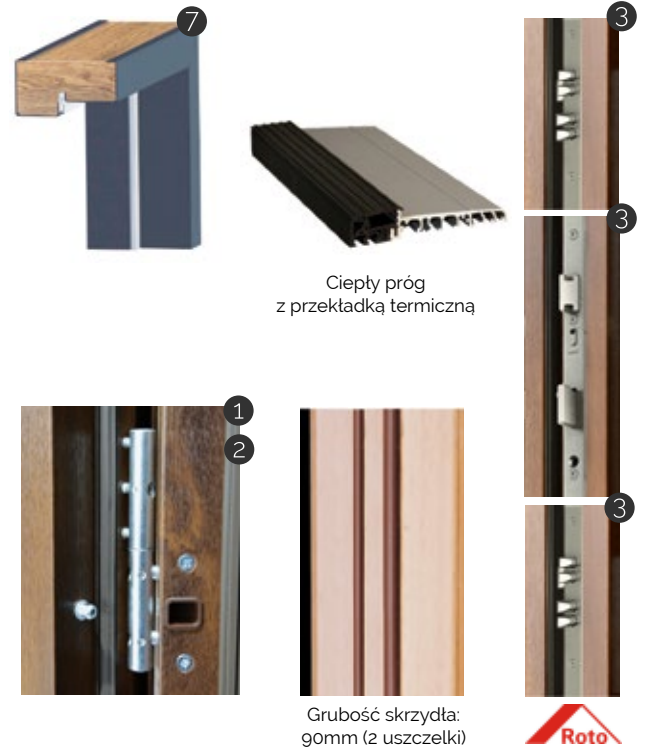

UWAGA:

Drzwi nie mogą być skracane z powodu zastosowania przyłgi od spodu skrzydła.

* dopłata do wymiaru 100E – 220zł netto do ceny podstawowej drzwi.

Grubość skrzydła: 90mm (2 uszczelki)