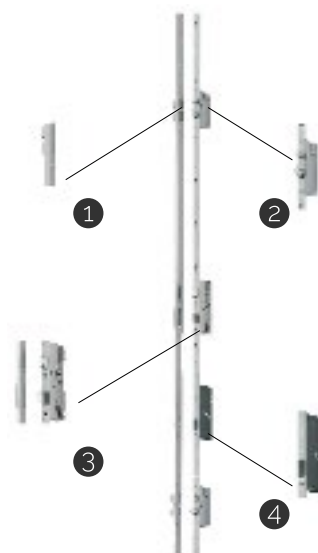

1. 1 listwa zaczepowa
2. 2 dwa rygle łączące
3. 3 zamek główny
4. 4 jednostka napędowa

ZAMEK AUTOMATYCZNY ENEO CC

Automatyczny zamek listwowy Roto Eneo CC to rozwiązanie dedykowane do kontroli dostępu Bluetooth & Code oraz Biokey. Jest wyposażony w dwukierunkowy silnik elektryczny. Pełne zaryglowanie zamka następuje po zamknięciu drzwi. Otwarcie od zewnątrz odbywa się przy pomocy czytnika linii papilarnych, bluetooth lub klawiatury kodowej. Aby otworzyć drzwi od wewnątrz wystarczy nacisnąć klamkę.