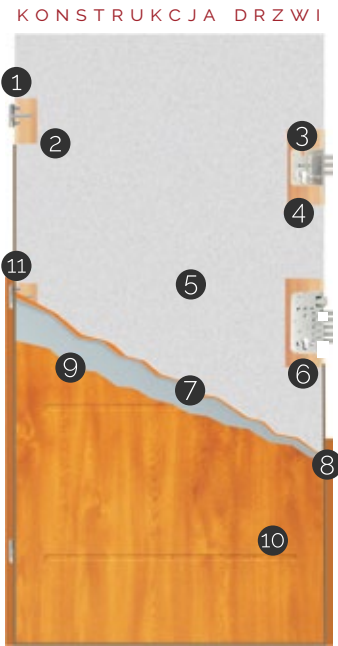

# MODEL K1000 RC2

DRZWI ANTYWŁAMANIOWE RC2 / 30DB

MODEL K1001 T/56/RC2

- zawias trójdzielny antywłamaniowy  $\varnothing$  18 ①  
 bolec antywyważeniowy ②  
 zamek dodatkowy 3 rygle ③  
 wzmocniona kieszeń zamka ④  
 wypełnienie z ekologicznego spienionego polistyrenu ⑤  
 zamek główny 5 rygli ⑥  
 warstwa specjalistycznego kleju ⑦  
 ościeżnica z blachy stalowej o gr. 1.2mm ⑧  
 blacha stalowa ocynkowana ⑨  
 laminat PVC odporny na promienie UV ⑩  
 uszczelka przylgowa skrzydła ⑪