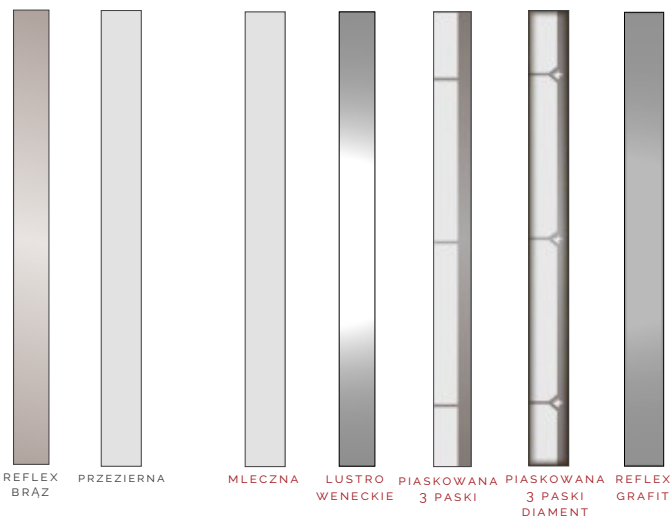

RODZAJE PRZESZKLEŃ

STANDARDOWE

NIESTANDARDOWE - DOPŁATA 120ZŁ

UWAGA: podane ceny są cenami netto

Sprawdź dostępne kolory dla tych modeli na str. 26

SZYLD ANTYWŁAMANIOWY KOMSTA IDEAL*

AXA
HOME SECURITY

W standardowym wyposażeniu drzwi występuje klamko-klamka Komsta Ideal z ostionkami zawiasów 3D w kolorze czarnym F8 (dotyczy wzoru BLACK). Opcjonalnie dostępne są pochwyt w kolorze czarnym F8.

* W modelu S1000 i ST1000 w standardowym wyposażeniu występuje klamka AXA NIAGARA.