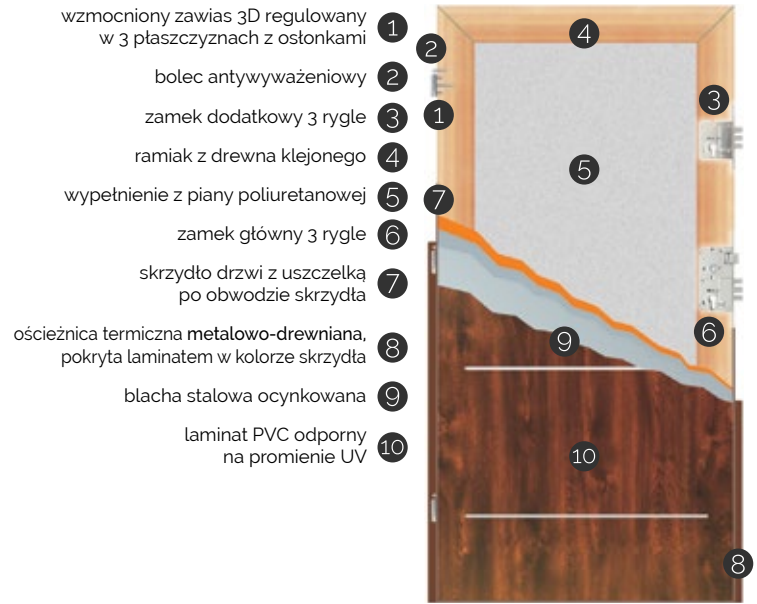

### KONSTRUKCJA DRZWI

wzmocniony zawias 3D regulowany  
w 3 płaszczyznach z ostonkami

bolec antywyważeniowy

zamek dodatkowy 3 rygłe

ramiak z drewna klejonego

wypełnienie z piany poliuretanowej

zamek główny 3 rygłe