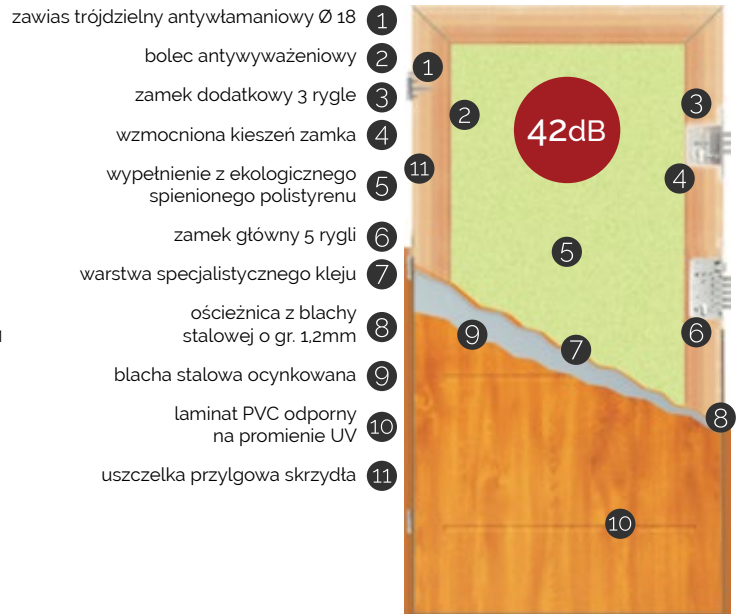

KONSTRUKCJA DRZWI

WYPOSAŻENIE STANDARDOWE

- >> Skrzydło drzwi o grubości 56mm.
- >> najwyższej jakości blacha gładka lub tłoczona pokryta laminatem PVC odpornym na promienie UV o zwiększonej odporności na zarysowania.
- >> wypełnienie z ekologicznej płyty z twardego polistyrenu spienionego o doskonałych właściwościach izolacyjno-akustycznych (model K-1000), wypełnienie specjalnym wkładem akustycznym (model K1000 A).
- >> zabezpieczenia przeciwwyważeniowe: zamek główny – pięć rygli ruchomych, zamek dodatkowy – trzy rygle ruchome, trzy bolce antywyważeniowe.
- >> komplet wkładek „system jednego klucza” WILKA (5 kluczy).
- >> klamka antyłamaniowa KOMSTA IDEAL (3 klasa bezpieczeństwa), wizjer panoramiczny.
- >> zawiasy trójdzielne, umożliwiające montaż drzwi otwieranych do wewnątrz oraz na zewnątrz chronionego pomieszczenia, uniemożliwiające ściągnięcie skrzydła z zawiasów podczas próby włamania.
- >> ościeżnica metalowa z uszczelką o grubości 1,2mm, pokryta laminatem PVC w kolorze skrzydła. Do wyboru: asymetryczna A-56, narożna N-56, symetryczna S-56.
- >> uszczelka skrzydła.
- >> próg montażowy.
- >> próg metalowy ze stali nierdzewnej z uszczelką w standardowej cenie drzwi.

Dostępne wymiary: 80N, 80E, 90E, 100E**

UWAGA:

* dopłata do wymiaru 100E – 220zł netto do ceny podstawowej drzwi.
Wymiar 80N i 100E nie występuje w modelach K1002 A i K1003 A.