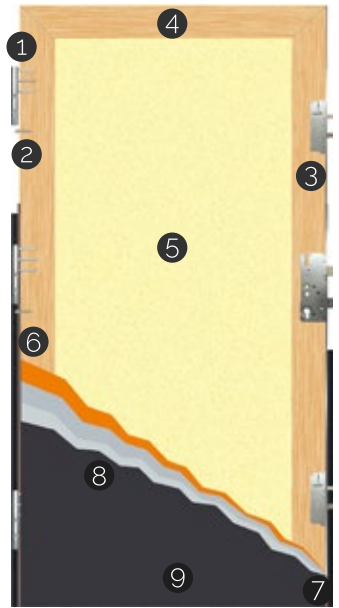

### KONSTRUKCJA DRZWI

- 1 wzmocniony zawias 3D regulowany w 3 płaszczyznach
- 2 bolec antywyważeniowy
- 3 zamek listwowy zastępujący trzy zamki tradycyjne
- 4 ramiak drewna klejonego
- 5 wypełnienie pianą poliuretanową
- 6 skrzydło drzwi z uszczelką po obwodzie skrzydła
- 7 ościeżnica termiczna metalowo-drewniana pokryta laminatem w kolorze skrzydła
- 8 blacha stalowa ocynkowana
- 9 laminat PVC odporny na promienie UV