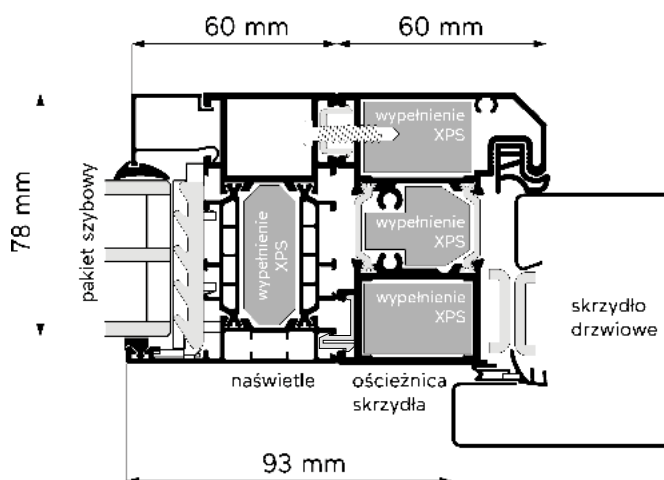

Złożenie drzwi Aluthermo Comfort 73+ z naświetlem bocznym