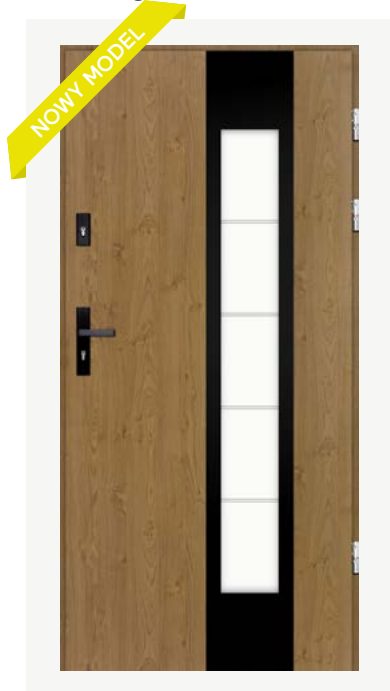

Noir

Amerigo deux inox/noir

lustro weneckie

piaskowana z motywem

Sprawdź cenę

Inox

Noir

Amerigo trois inox/noir