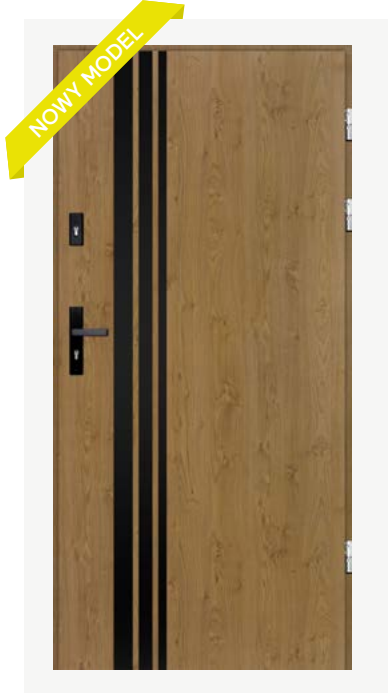

Noir

Cabral trois inox/noir

lustro weneckie

piaskowana z motywem

Sprawdź cenę

Inox

Noir

Almeida une inox/noir