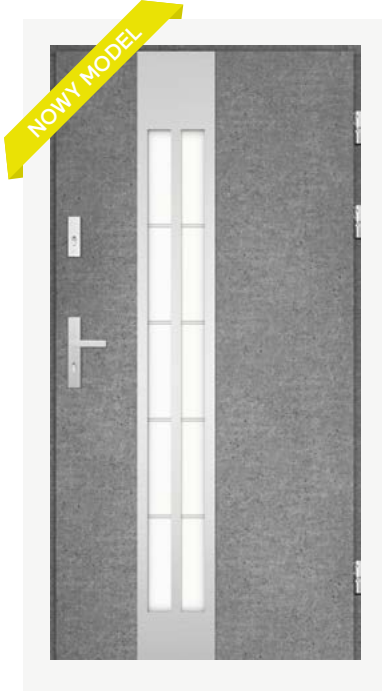

Cabral une inox/noir

Sprawdź cenę

Inox

Noir