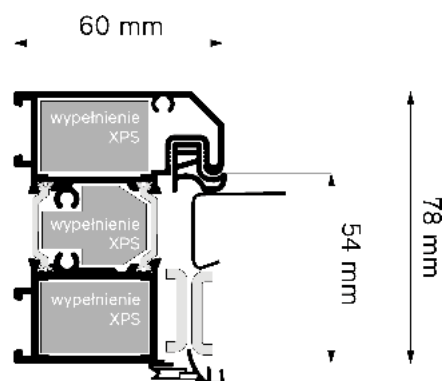

Ościeżnica Aluthermo