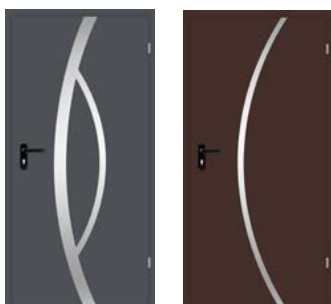

↓	produkt	Drzwi techniczne
dopłaty →	Przeszklenia z ramką inox o rozmiarze 300x300 mm oraz 125x1245 mm z szybą przezierną bądź mleczną	270 zł (szyba przezierna lub mleczna jednokomorowa)
dopłaty →	Rozmiar 100	100 zł
dopłaty →	Drzwi bicolor	120 zł
dopłaty →	Uszczelka klejona do ościeżnicy	30 zł
dopłaty →	Kratka wentylacyjna PVC	70 zł
dopłaty →	Drzwi tłoczone	150 zł
dopłaty →	Skrót do 20 cm	150 zł
dopłaty →	Zdobienie inox	210 zł
dopłaty →	Odkopnik	120 zł
dopłaty →	Ostona klamki	120 zł

Tabela rozmiarowa

	70	80	90	100
Szerokość skrzydła	700	800	900	1000
Szerokość ościeżnicy	850	950	1050	1150
Wysokość skrzydła	2000	2000	2000	2000
Wysokość ościeżnicy	2080	2080	2080	2080