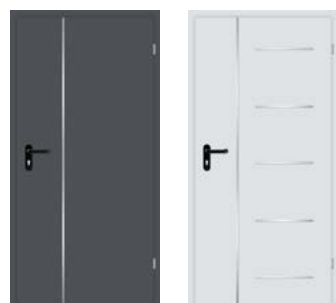

Tabela rozmiarowa

	70	80	90	100
Szerokość skrzydła	700	800	900	1000
Szerokość ościeżnicy	850	950	1050	1150
Wysokość skrzydła	2000	2000	2000	2000
Wysokość ościeżnicy	2080	2080	2080	2080

Kolory: biały RAL 9010, brązowy RAL 8017, antracyt RAL 7016