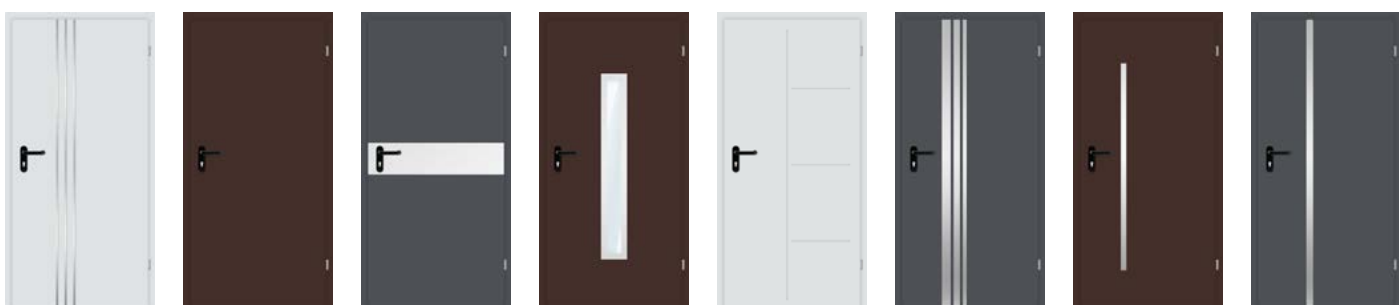

Opcje za dopłatą