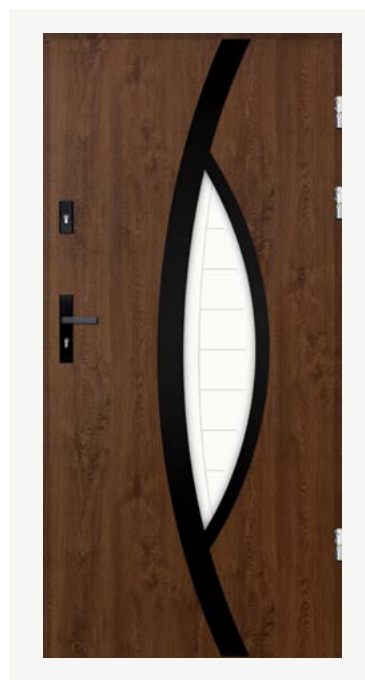

Pegasus inox/noir

Dostępne przeszklenia

piaskowana z motywem

lustro weneckie

Sprawdź cenę
Inox   Noir

Ograniczona wysokość skrótu