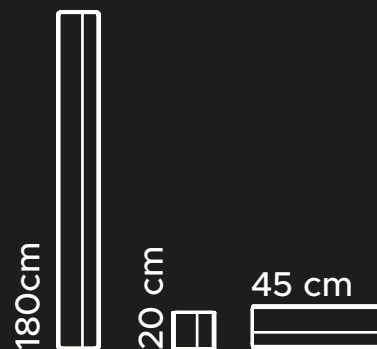

## POCKET

Pochwył zlicowany z płaszczem drzwi.  
Dostępny w rozmiarach 20 cm, 45 cm i 180 cm.  
W kolorach INOX oraz Black.

INOX

BLACK