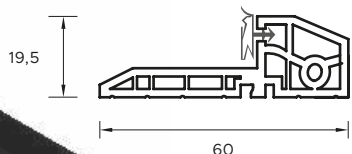

Premium

Podstawowa linia drzwi zewnętrznych, dobre parametry techniczne.

Wiele wzorów, opcji wyposażenia w połączeniu z atrakcyjną ceną drzwi.

Izolacyjność termiczna
 $U_d=0,98 \text{ W/m}^2\text{K}^*$

Grubość skrzydła
drzwiowego

Izolacyjność akustyczna
32dB*

Klasa anty-
włamaniowa RC2**

* Dotyczy drzwi bez przeszkleń

**Wg PN-EN 1627:2011. Dotyczy drzwi pełnych oraz z przeszkleciem (P4) z ramką INOX (wybrane modele) wyposażone w kłamkę klasy C oraz wkładkę klasy C

BUDOWA DRZWI

- 1 - Ciepła ościeznica Termo z uszczelką (za dopłatą).
- 2 - Skrzydło drzwiowe z uszczelką, wypełnione pianką poliuretanową oraz ramiakiem z drewna klejonego.
- 3 - 3 zawiasy 3D regulowane w trzech płaszczyznach.
- 4 - Nasadki ozdobne na zawiasy.
- 5 - 3 zaczepy z regulowanym dociskiem.
- 6 - Regulacja języka.
- 7 - 3 bolce antywyważeniowe.
- 8 - Ryglowanie górne (hak).
- 9 - Zamek dodatkowy górny z wkładko-gałką (system jednego klucza).
- 10 - Zasuwnica z zamkiem głównym i wkładką (system jednego klucza).
- 11 - Kłamka Prime, Tahoma, Manitoba lub Magnus.
- 12 - Ryglowanie dolne (hak).
- 13 - Szczotka doszczelniająca.
- 14 - Próg ALU lub PVC z uszczelką.
- 15 - Windstoper (uszczelnienie likwidujące ewentualne przedmuchy w części progowej).

4

4

4