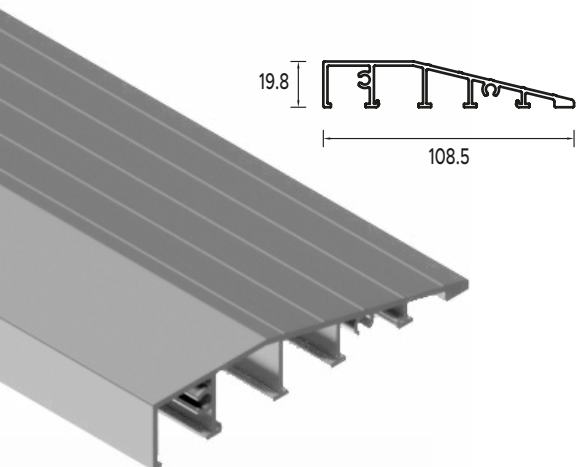

## BUDOWA DRZWI

- 1 - Ciepła ościeżnica Termo.
- 2 - Skrzydło drzwiowe z uszczelką, wypełnione pianką poliuretanową oraz ramiakiem z drewna klejonego.
- 3 - 3 zawiasy 3D regulowane w trzech płaszczyznach.
- 3 - 3 zaczepy z regulowanym dociskiem.
- 3 - Regulacja języka.
- 3 - 3 bolce antywyważeniowe.
- 3 - Ryglowanie górne (hako-bolec).
- 3 - Zamek dodatkowy górny z wkładko-gałką (system jednego klucza).
- 3 - Zasuwnica z zamkiem głównym i wkładką (system jednego klucza).
- 3 - Klamka Prime, Tahoma, Manitoba lub Magnus.
- 3 - Ryglowanie dolne (hako-bolec).
- 3 - Skrzydło z 4-stronną przylgą.
- 3 - Windstoper (likwiduje ewentualne przedmuchy w części progowej).
- 4 - Ciepły próg PCV/ ALU z przegrodą termiczną.