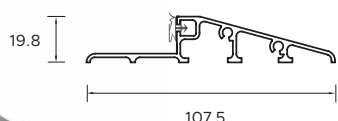

Premium

Podstawowa linia drzwi zewnętrznych, dobre parametry techniczne.

Wiele wzorów, opcji wyposażenia w połączeniu z atrakcyjną ceną drzwi.

Izolacyjność termiczna
 $U_d=0,98 \text{ W/m}^2\text{K}^*$

Grubość skrzydła
drzwiowego

Izolacyjność akustyczna
32dB*

Klasa anty-
włamaniowa RC2**

* Dotyczy drzwi bez przeszkleń

**Wg PN-EN 1627:2011. Dotyczy drzwi pełnych oraz z przeszkleciem (P4) z ramką INOX (wybrane modele) wyposażone w kłamkę klasy C oraz wkładkę klasy C

BUDOWA DRZWI

- 1 - Ciepła ościeznica Termo z uszczelką (za dopłatą).
- 2 - Skrzydło drzwiowe z uszczelką, wypełnione pianką poliuretanową oraz ramiakiem z drewna klejonego.
- 3 - 3 zawiasy 3D regulowane w trzech płaszczyznach.
- 4 - Nasadki ozdobne na zawiasy.
- 5 - 3 zaczepy z regulowanym dociskiem.
- 6 - Regulacja języka.
- 7 - 3 bolce antywyważeniowe.
- 8 - Ryglowanie górne (hak).
- 9 - Zamek dodatkowy górny z wkładko-gałką (system jednego klucza).
- 10 - Zasuwnica z zamkiem głównym i wkładką (system jednego klucza).
- 11 - Kłamka Prime, Tahoma, Manitoba lub Magnus.
- 12 - Ryglowanie dolne (hak).
- 13 - Szczotka doszczelniająca.
- 14 - Próg ALU lub PVC z uszczelką.
- 15 - Windstoper (uszczelnienie likwidujące ewentualne przedmuchy w części progowej).

4