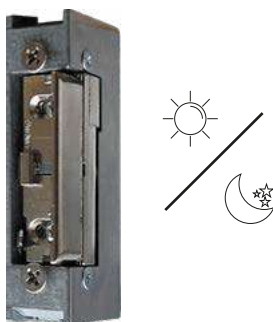

ELEKTROZACZEP Z KONTAKTRONEM

CENA OD
260 PLN

OPIS
Do wyboru funkcje z kontraktem, dzień/noc oraz pamięcią. Napięcie znamionowe: 8-12V AC. Wymagany samozamykacz w przypadku korzystania z funkcji dzień-noc.

KONTAKTRON

CENA
140 PLN

OPIS
Kolor: biały, brązowy, antracyt