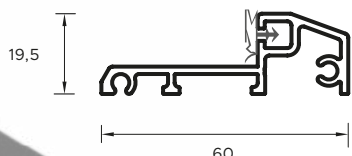

Premium

Podstawowa linia drzwi zewnętrznych, dobre parametry techniczne.

Wiele wzorów, opcji wyposażenia w połączeniu z atrakcyjną ceną drzwi.

Izolacyjność termiczna
 $U_d=0,98 \text{ W/m}^2\text{K}^*$

Grubość skrzydła
drzwiowego

Izolacyjność akustyczna
32dB*

Klasa anty-
włamaniowa RC2**

* Dotyczy drzwi bez przeszkleń

**Wg PN-EN 1627:2011. Dotyczy drzwi pełnych oraz z przeszkleciem (P4) z ramką INOX (wybrane modele) wyposażone w kłamkę klasy C oraz wkładkę klasy C

BUDOWA DRZWI

- 1 - Ciepła ościeznica Termo z uszczelką (za dopłatą).
- 2 - Skrzydło drzwiowe z uszczelką, wypełnione pianką poliuretanową oraz ramiakiem z drewna klejonego.
- 3 - 3 zawiasy 3D regulowane w trzech płaszczyznach.
- 4 - Nasadki ozdobne na zawiasy.
- 5 - 3 zaczepy z regulowanym dociskiem.
- 6 - Regulacja języka.
- 7 - 3 bolce antywyważeniowe.
- 8 - Ryglowanie górne (hak).
- 9 - Zamek dodatkowy górny z wkładko-gałką (system jednego klucza).
- 10 - Zasuwnica z zamkiem głównym i wkładką (system jednego klucza).
- 11 - Kłamka Prime, Tahoma, Manitoba lub Magnus.
- 12 - Ryglowanie dolne (hak).
- 13 - Szczotka doszczelniająca.
- 14 - Próg ALU lub PVC z uszczelką.
- 15 - Windstoper (uszczelnienie likwidujące ewentualne przedmuchy w części progowej).

4

4

4