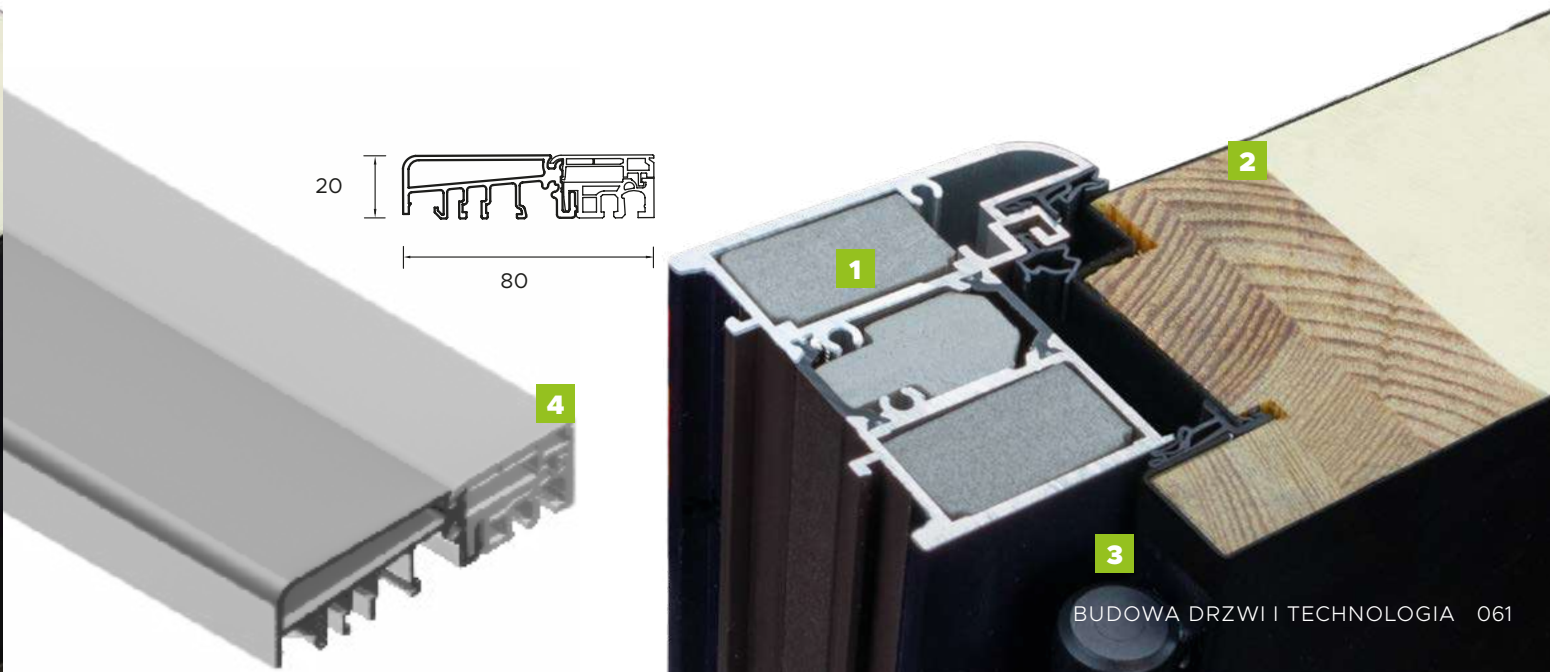

## BUDOWA DRZWI

- Ciepła ościeznica Termo Prestige z dwoma uszczelkami i wkładem termoizolacyjnym w każdej komorze. **1**
- Skrzydło drzwiowe z uszczelką, wypełnione pianką poliuretanową oraz ramiakiem z drewna klejonego. **2**
- 3 zawiasy 3D regulowane w trzech płaszczyznach. **3**
- 3 zaczepy z regulowanym dociskiem.
- 6 bolców antywyważeniowych.
- Ryglowanie górne uruchamiane kluczem z dodatkowym językiem górnym.
- Wkładko-gałka lub wkładka obustronna.
- Zasuwnica z zamkiem głównym i językiem centralnym.
- Klamka Prime, Tahoma, Manitoba lub Magnus.
- Ryglowanie dolne uruchamiane kluczem z dodatkowym językiem dolnym.
- Skrzydło z 4-stronną przylgą.
- Automatycznie opadająca uszczelka.
- Windstoper (likwiduje ewentualne przedmuchy w części progowej).
- Ciepły próg PCV/ ALU z przegrodą termiczną. **4**