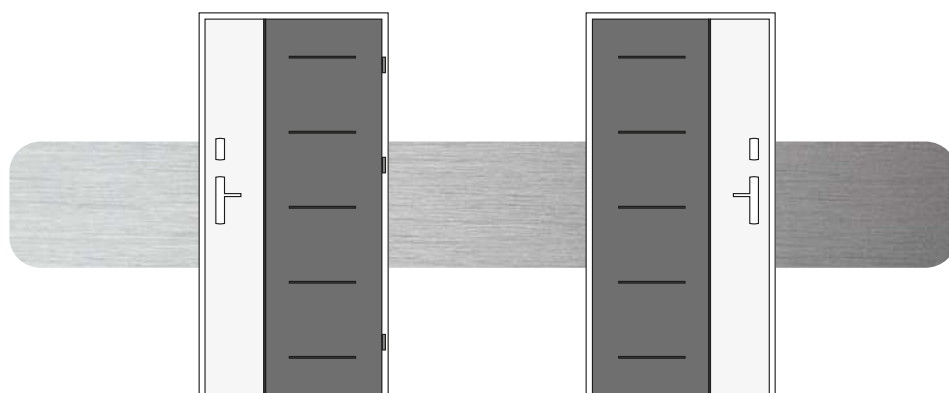

ZEWNA TRZ

WEWNA TRZ