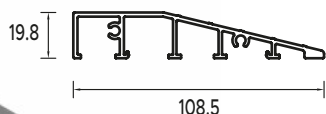

## BUDOWA DRZWI

- 1 - Ciepła ościeżnica Termo.
- 2 - Skrzydło drzwiowe z uszczelką, wypełnione pianką poliuretanową oraz ramiakiem z drewna klejonego.
- 3 - 3 zawiasy 3D regulowane w trzech płaszczyznach.
- 3 - 3 zaczepy z regulowanym dociskiem.
- 3 - Regulacja języka.
- 3 - 3 bolce antywyważeniowe.
- 3 - Ryglowanie górne (hako-bolec).
- 3 - Zamek dodatkowy górny z wkładko-gałką (system jednego klucza).
- 3 - Zasuwnica z zamkiem głównym i wkładką (system jednego klucza).
- 3 - Klamka Prime, Tahoma, Manitoba lub Magnus.
- 3 - Ryglowanie dolne (hako-bolec).
- 3 - Skrzydło z 4-stronną przylgą.
- 3 - Windstoper (likwiduje ewentualne przedmuchy w części progowej).
- 4 - Ciepły próg PCV/ ALU z przegrodą termiczną.