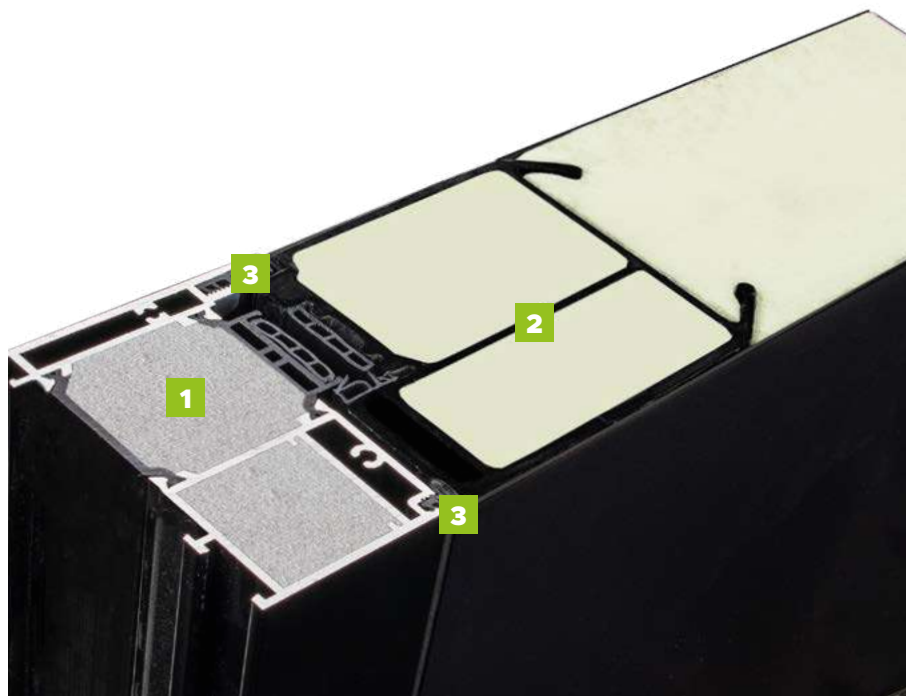

## BUDOWA DRZWI

- - Ciepła ościeżnica ALU HYBRID z wkładem XPS poprawiającym termikę. **1**
- - Skrzydło drzwiowe z kompozytu z włókna szklanego ze strukturą karbonu wypełnione pianką poliuretanową oraz ramiakiem kompozytu. **2**
- - Skrzydło obustronnie zlicowane. **3**
- - Skrzydło z obwodowym uszczelnieniem i dodatkową uszczelką maskującą.
- - Trzy zawiasy 3D regulowane w trzech płaszczyznach.
- - Zasuwnica z 8 punktami ryglowania (hako-bolce).
- - Ryglowanie dolne i górne sterowane centralnie zamkiem głównym.
- - Listwa zaczepowa na całej wysokości ościeżnicy.
- - Klamka LAVA.
- - Antywłamaniowa wkładko-gałka lub wkładka obustronna (klasa antywłamaniowa "D").
- - Spersonalizowany klucz **WIKĘD**
- - Minimalistyczny sztyl pierścieniowy (w opcji drzwi z pochwytym)
- - Ciepły próg PCW/ALU z przegrodą termiczną. **4**