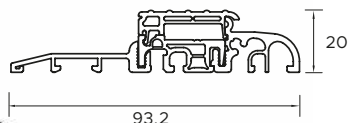

## BUDOWA DRZWI

- - Ciepła ościeżnica ALU HYBRID z wkładem XPS poprawiającym termikę. **1**
- - Skrzydło drzwiowe z kompozytu z włókna szklanego ze strukturą karbonu wypełnione pianką poliuretanową oraz ramiakiem kompozytu. **2**
- - Skrzydło obustronnie zlicowane. **3**
- - Skrzydło z obwodowym uszczelnieniem i dodatkową uszczelką maskującą.
- - Trzy zawiasy 3D regulowane w trzech płaszczyznach.
- - Zasuwnica z 8 punktami ryglowania (hako-bolce).
- - Ryglowanie dolne i górne sterowane centralnie zamkiem głównym.
- - Listwa zaczepowa na całej wysokości ościeżnicy.
- - Klamka LAVA.
- - Antywłamaniowa wkładko-gałka lub wkładka obustronna (klasa antywłamaniowa "D").
- - Spersonalizowany klucz **WIKĘD**
- - Minimalistyczny sztyl pierścieniowy (w opcji drzwi z pochwytym)
- - Ciepły próg PCW/ALU z przegrodą termiczną. **4**