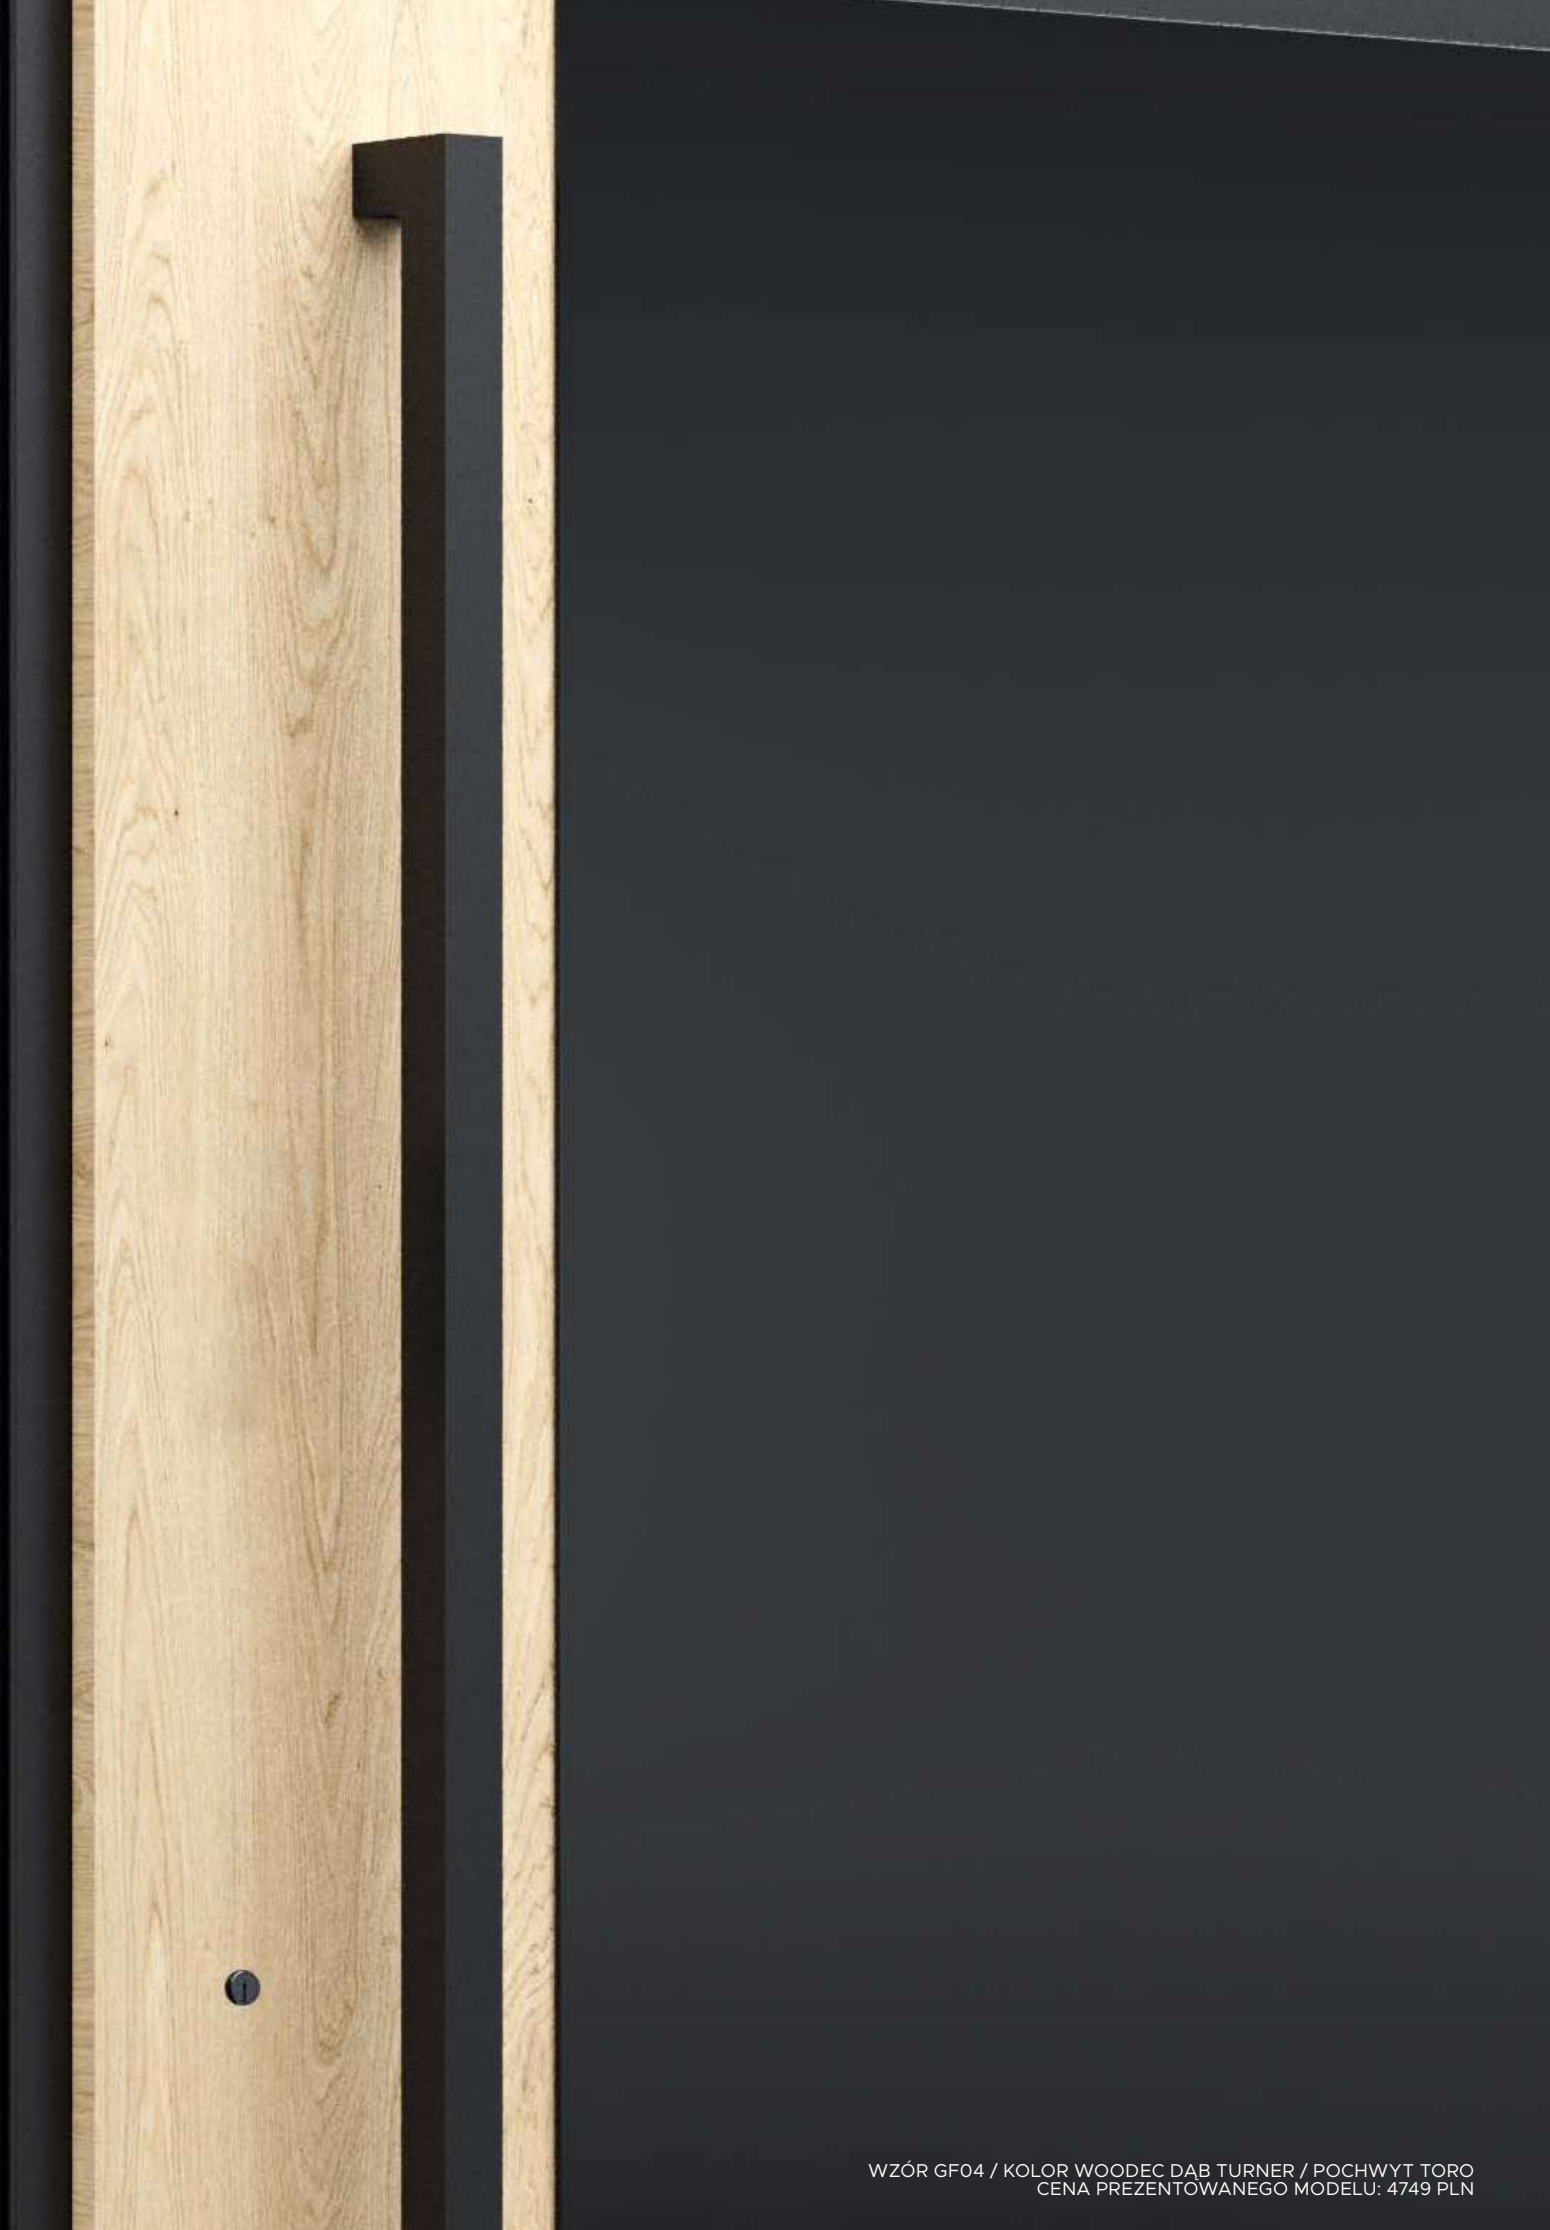

ZEWNA TRZ

WEWNA TRZ

WZÓR 52 / KOLOR ANTRACYT JEDWAB / POCHWYT BETA  
CENA PREZENTOWANEGO MODELU: 7789 PLN