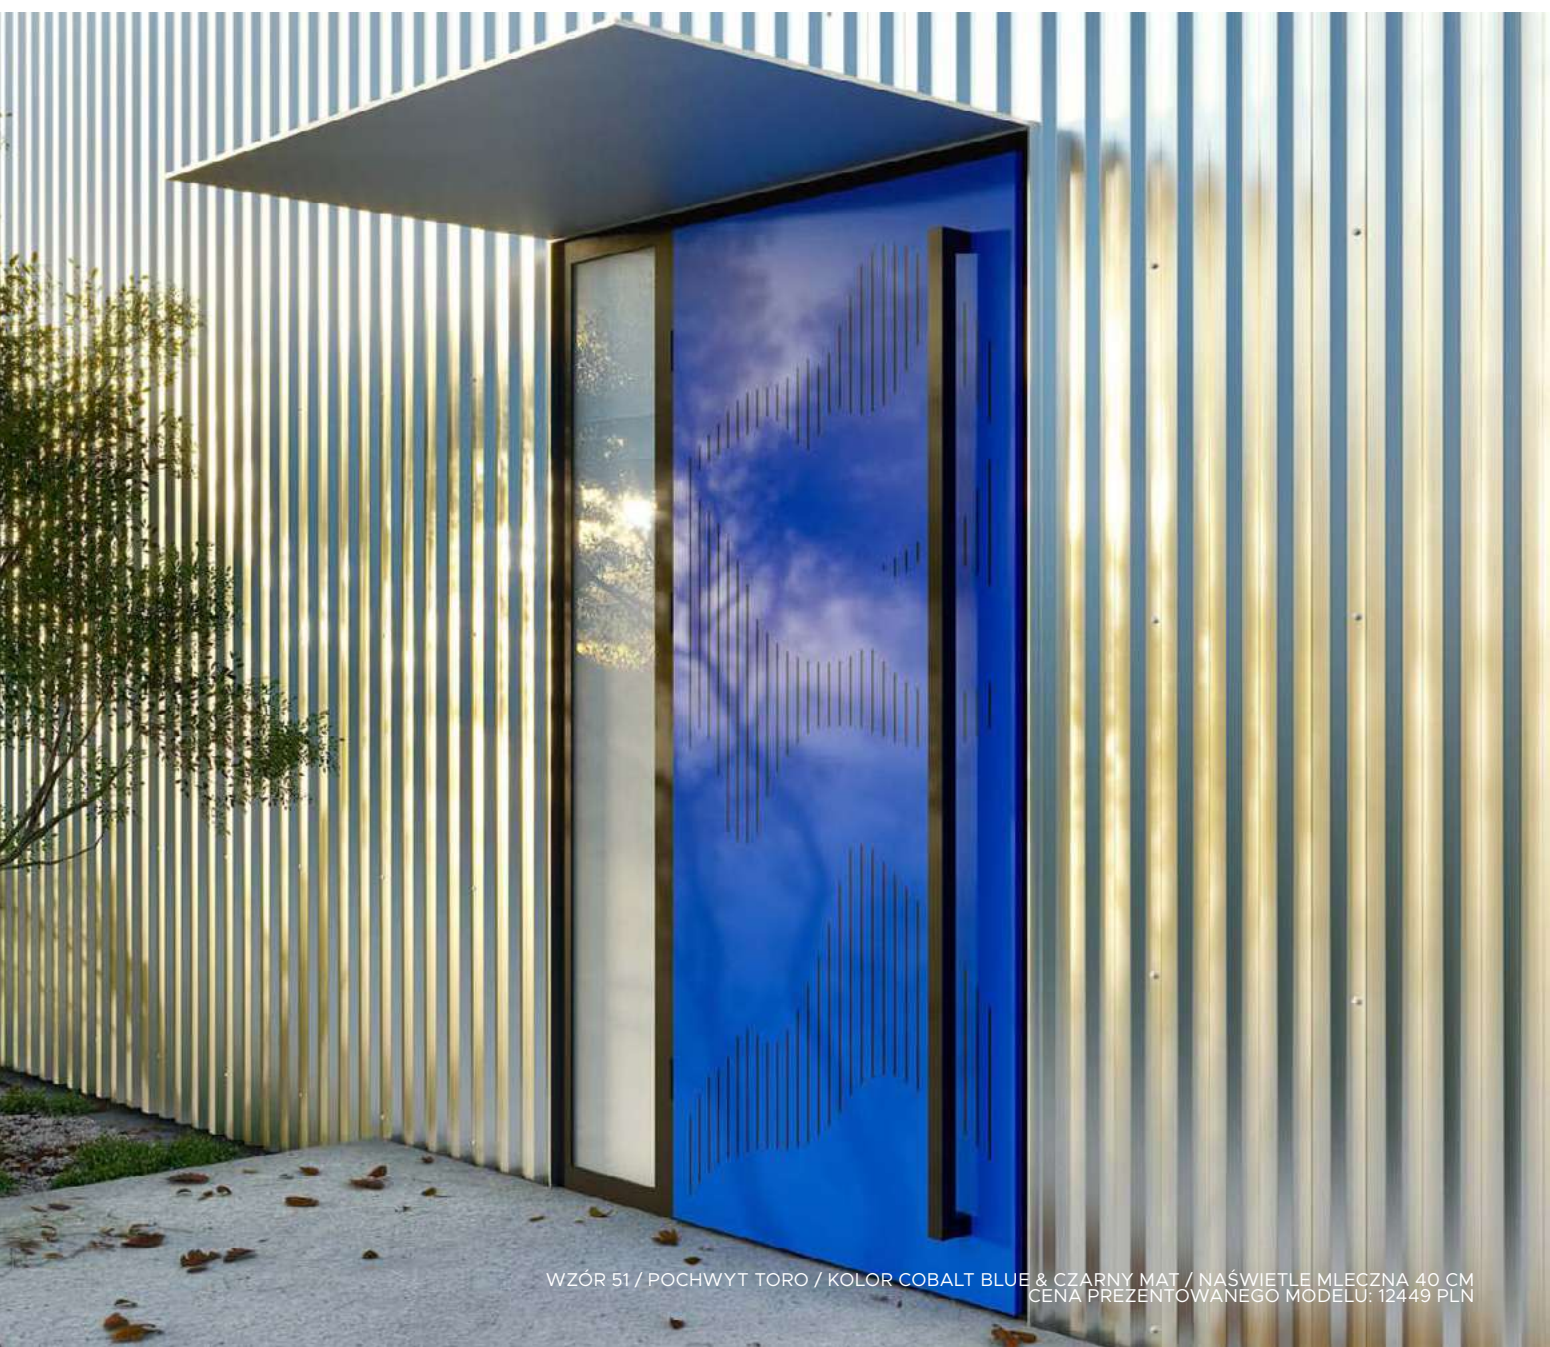

Naświetle Termo

Naświetla dostępne tylko i wyłącznie w komplecie z ościeżnicą TERMO.

Po zastosowaniu ościeżnicy TERMO istnieje możliwość łączenia naświetla z drzwiami jednoskrzydłowymi, drzwiami dwuskrzydłowymi oraz drzwiami z dostawkami nieotwieranymi. Wykonane są z ciepłego profilu aluminiowego TERMO. Dostępne we wszystkich kolorach. Każde naświetle posiada w standardzie pakiet 3-szybowy. Podane ceny naświetli zawierają zestaw montażowy.

Istnieje możliwość wykonania naświetli bocznych i górnych w rozmiarach niestandardowych, czyli pomiędzy wymiarami sugerowanymi w tabelach poniżej. Koszt naświetla o niestandardowym wymiarze to kwota z wymiaru wyższego + 80 zł/szt. za każde niestandardowe naświetle.

Dostępne opcje