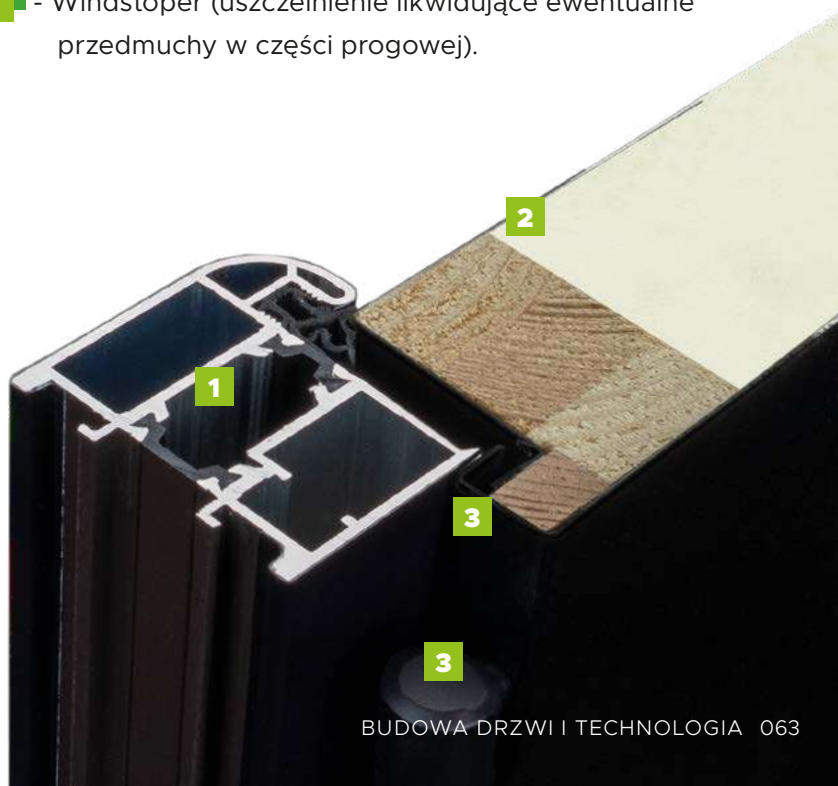

Premium

Podstawowa linia drzwi zewnętrznych, dobre parametry techniczne.

Wiele wzorów, opcji wyposażenia w połączeniu z atrakcyjną ceną drzwi.

Izolacyjność termiczna
 $U_d=0,98 \text{ W/m}^2\text{K}^*$

Grubość skrzydła
drzwiowego

Izolacyjność akustyczna
32dB*

Klasa anty-
włamaniowa RC2**

* Dotyczy drzwi bez przeszkleń

**Wg PN-EN 1627:2011. Dotyczy drzwi pełnych oraz z przeszkleciem (P4) z ramką INOX (wybrane modele) wyposażone w kłamkę klasy C oraz wkładkę klasy C

BUDOWA DRZWI

- 1 - Ciepła ościeznica Termo z uszczelką (za dopłatą).
- 2 - Skrzydło drzwiowe z uszczelką, wypełnione pianką poliuretanową oraz ramiakiem z drewna klejonego.
- 3 - 3 zawiasy 3D regulowane w trzech płaszczyznach.
- 4 - Nasadki ozdobne na zawiasy.
- 5 - 3 zaczepy z regulowanym dociskiem.
- 6 - Regulacja języka.
- 7 - 3 bolce antywyważeniowe.
- 8 - Ryglowanie górne (hak).
- 9 - Zamek dodatkowy górny z wkładko-gałką (system jednego klucza).
- 10 - Zasuwnica z zamkiem głównym i wkładką (system jednego klucza).
- 11 - Kłamka Prime, Tahoma, Manitoba lub Magnus.
- 12 - Ryglowanie dolne (hak).
- 13 - Szczotka doszczelniająca.
- 14 - Próg ALU lub PVC z uszczelką.
- 15 - Windstoper (uszczelnienie likwidujące ewentualne przedmuchy w części progowej).

4

4

4