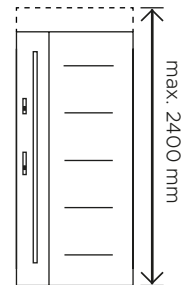

PRZEWYŻSZANE DRZWI

CENA OD
1060 PLN

OPIS
Maksymalna wysokość wraz z ościeżnicą (Hc) do 2400 mm. Dostępne wyłącznie z ościeżnicą Termo. Dotyczy drzwi jednoskrzydłowych oraz drzwi z naświetlami.