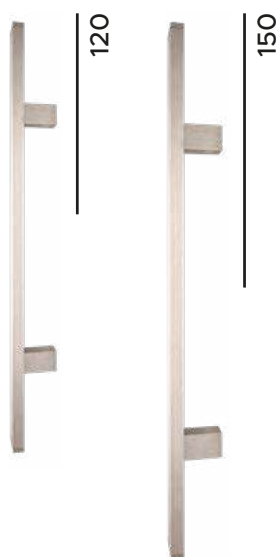

# DUO BLACK

Pochwył

Inspiracja strona 49, 52

Pochwył dostępny w komplecie 2 x 50 cm.

W kolorze Black.