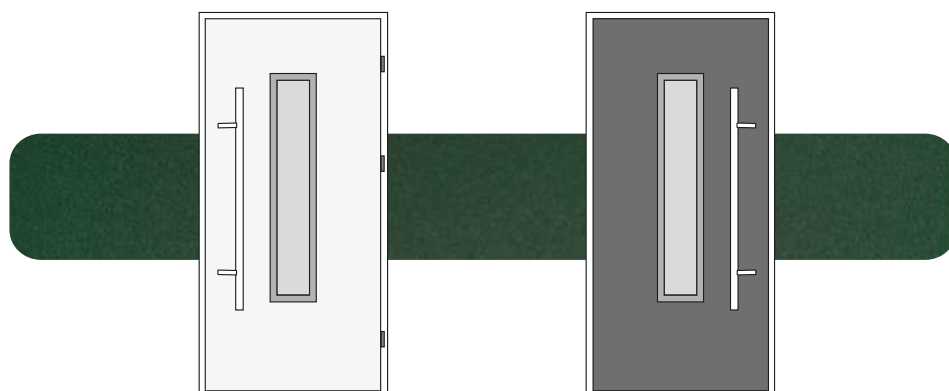

ZEWNA TRZ

WEWNA TRZ