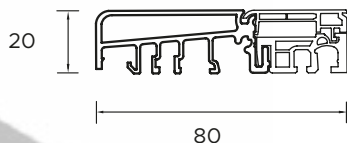

## BUDOWA DRZWI

- Ciepła ościeznica Termo Prestige z dwoma uszczelkami i wkładem termoizolacyjnym w każdej komorze. **1**
- Skrzydło drzwiowe z uszczelką, wypełnione pianką poliuretanową oraz ramiakiem z drewna klejonego. **2**
- 3 zawiasy 3D regulowane w trzech płaszczyznach. **3**
- 3 zaczepy z regulowanym dociskiem.
- 6 bolców antywyważeniowych.
- Ryglowanie górne uruchamiane kluczem z dodatkowym językiem górnym.
- Wkładko-gałka lub wkładka obustronna.
- Zasuwnica z zamkiem głównym i językiem centralnym.
- Klamka Prime, Tahoma, Manitoba lub Magnus.
- Ryglowanie dolne uruchamiane kluczem z dodatkowym językiem dolnym.
- Skrzydło z 4-stronną przylgą.
- Automatycznie opadająca uszczelka.
- Windstoper (likwiduje ewentualne przedmuchy w części progowej).
- Ciepły próg PCV/ ALU z przegrodą termiczną. **4**