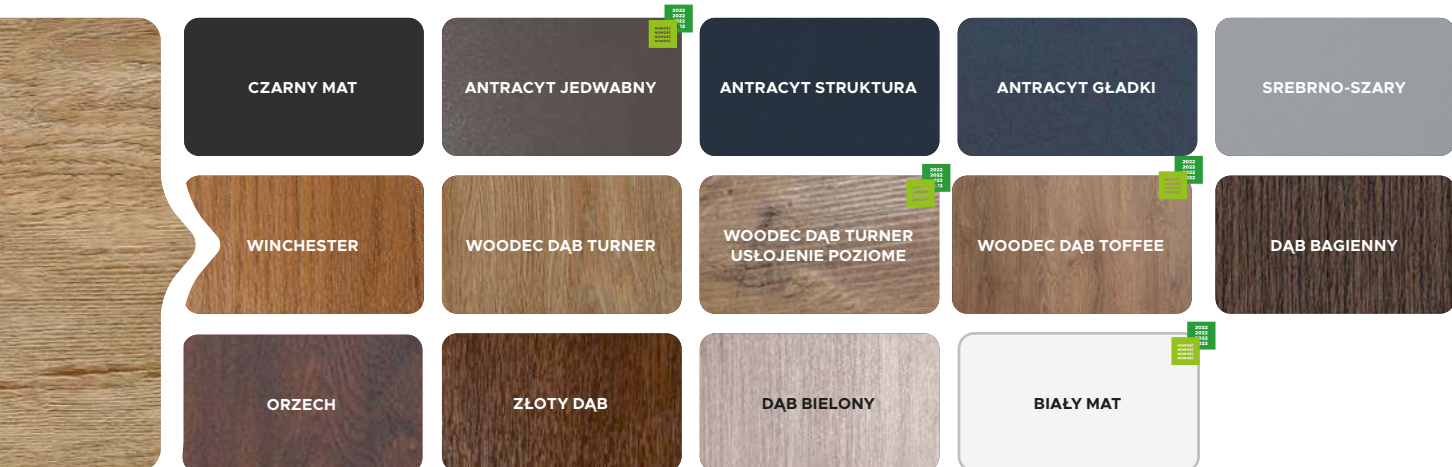

Drzwi Cameleon dostępne są w rozmiarach (szerokościach skrzydła): 80N, 80, 90N, 90 oraz 100 (rozmiar 100 dostępny jest za dopłatą; jest także niedostępny dla linii Termo Prestige Lux). Drzwi Cameleon NORMAL posiadają standard wyposażenia linii NORMAL z tą różnicą, posiadają one tylko zamek główny. Drzwi Cameleon PREMIUM posiadają standard wyposażenia linii PREMIUM. Drzwi Cameleon OPTIMUM posiadają standard wyposażenia linii OPTIMUM. Drzwi z przeszkleniem występują tylko we wzorach z ramkami INOX i BLACK. Drzwi Cameleon TERMO PRESTIGE LUX posiadają standard wyposażenia linii TERMO PRESTIGE LUX. Drzwi z przeszkleniem występują tylko we wzorach z ramkami INOX i BLACK. Kolekcja Future INOX nie jest wykonywana jako drzwi lakierowane. Drzwi Cameleon Protect posiadają standard wyposażenia linii Protect.