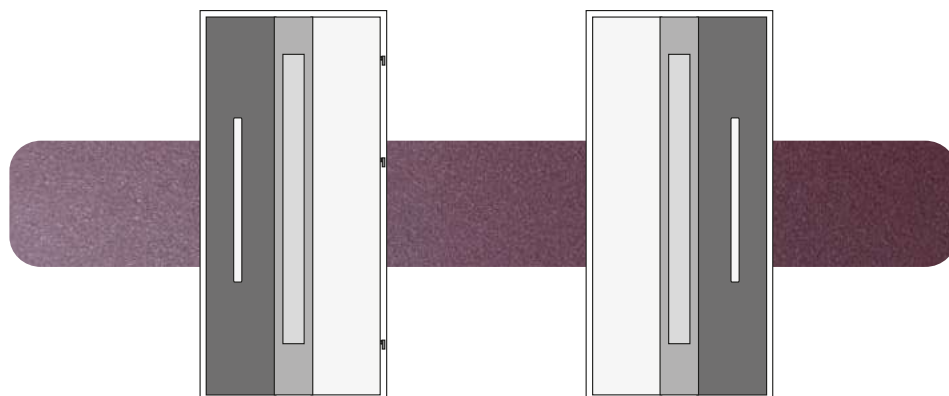

ZEWNA TRZ

WEWNA TRZ