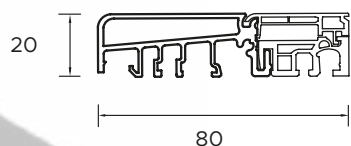

## BUDOWA DRZWI

- 1 - Ciepła ościeżnica Termo.
- 2 - Skrzydło drzwiowe z uszczelką, wypełnione pianką poliuretanową oraz ramiakiem z drewna klejonego.
- 3 - 3 zawiasy 3D regulowane w trzech płaszczyznach.
- 3 - 3 zaczepy z regulowanym dociskiem.
- 3 - Regulacja języka.
- 3 - 3 bolce antywyważeniowe.
- 3 - Ryglowanie górne (hako-bolec).
- 3 - Zamek dodatkowy górny z wkładko-gałką (system jednego klucza).
- 3 - Zasuwnica z zamkiem głównym i wkładką (system jednego klucza).
- 3 - Klamka Prime, Tahoma, Manitoba lub Magnus.
- 3 - Ryglowanie dolne (hako-bolec).
- 3 - Skrzydło z 4-stronną przylgą.
- 3 - Windstoper (likwiduje ewentualne przedmuchy w części progowej).
- 4 - Ciepły próg PCV/ ALU z przegrodą termiczną.