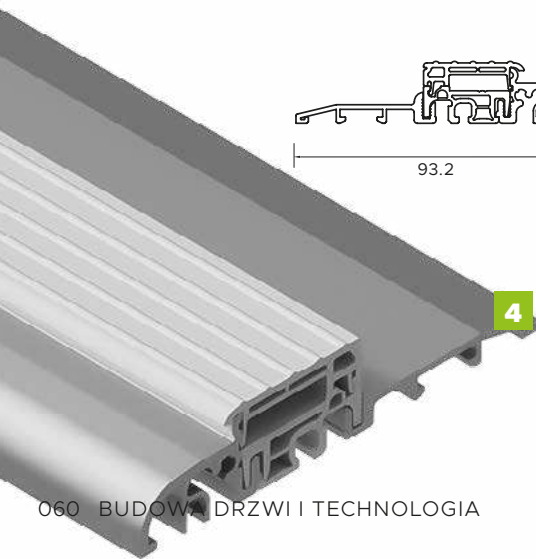

## BUDOWA DRZWI

- - Ciepła ościeżnica ALU HYBRID z wkładem XPS poprawiającym termikę. **1**
- - Skrzydło drzwiowe z kompozytu z włókna szklanego ze strukturą karbonu wypełnione pianką poliuretanową oraz ramiakiem kompozytu. **2**
- - Skrzydło obustronnie zlicowane. **3**
- - Skrzydło z obwodowym uszczelnieniem i dodatkową uszczelką maskującą.
- - Trzy zawiasy 3D regulowane w trzech płaszczyznach.
- - Zasuwnica z 8 punktami ryglowania (hako-bolce).
- - Ryglowanie dolne i górne sterowane centralnie zamkiem głównym.
- - Listwa zaczepowa na całej wysokości ościeżnicy.
- - Klamka LAVA.
- - Antywłamaniowa wkładko-gałka lub wkładka obustronna (klasa antywłamaniowa "D").
- - Spersonalizowany klucz **WIKĘD**
- - Minimalistyczny sztyl pierścieniowy (w opcji drzwi z pochwytym)
- - Ciepły próg PCW/ALU z przegrodą termiczną. **4**