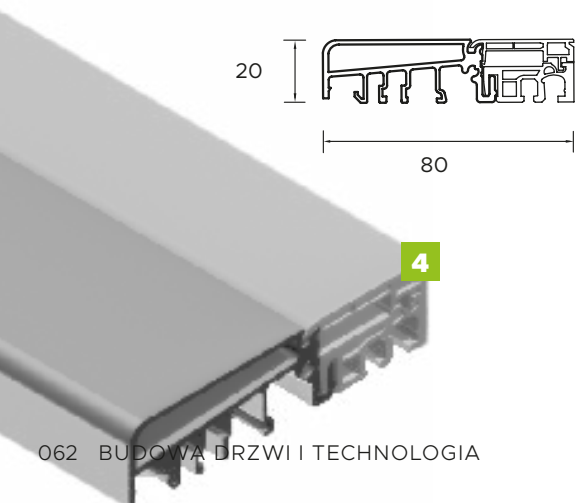

## BUDOWA DRZWI

- 1 - Ciepła ościeżnica Termo.
- 2 - Skrzydło drzwiowe z uszczelką, wypełnione pianką poliuretanową oraz ramiakiem z drewna klejonego.
- 3 - 3 zawiasy 3D regulowane w trzech płaszczyznach.
- 3 - 3 zaczepy z regulowanym dociskiem.
- 3 - Regulacja języka.
- 3 - 3 bolce antywyważeniowe.
- 3 - Ryglowanie górne (hako-bolec).
- 3 - Zamek dodatkowy górny z wkładko-gałką (system jednego klucza).
- 3 - Zasuwnica z zamkiem głównym i wkładką (system jednego klucza).
- 3 - Klamka Prime, Tahoma, Manitoba lub Magnus.
- 3 - Ryglowanie dolne (hako-bolec).
- 3 - Skrzydło z 4-stronną przylgą.
- 3 - Windstoper (likwiduje ewentualne przedmuchy w części progowej).
- 4 - Ciepły próg PCV/ ALU z przegrodą termiczną.